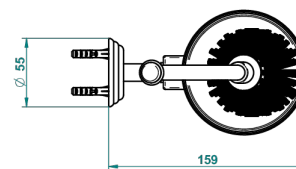

ITHAQUE DECORACION EN ORO

A7A-4720

Escobillero mural sin tapa, con escobilla

THG®
PARIS

41791

04/11/2015

CARACTERÍSTICAS

- Ithaque decoración en oro
- Escobillero mural sin tapa, con escobilla

ACABADOS DISPONIBLES

Bronce claro - D01
Cerámica negra mate - D30
Cobre viejo mate - H07
Cromo - A02
Cromo / dorado - G02
Cromo mate - C02

Dorado - F01
Dorado mate - F07
Dorado pálido - F30
Dorado pálido mate (sin barniz) - F31
Níquel - B01
Níquel mate - C01

Níquel viejo - H28
Pvd blush - H62
Pvd blush mate - H60
Pvd color latón - H49
Pvd color latón mate - H50
Pvd color níquel - H55

Pvd color níquel mate - H56
Pvd color oro - H52
Pvd color oro mate - H53
Pvd grafito - H64
Pvd grafito mate - H65
Pvd marrón bronce - F33

Pvd marrón bronce mate - F34
Pvd umber - H66
Pvd umber mate - H67