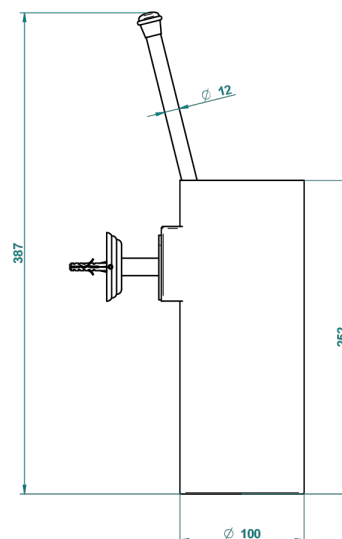

ITHAQUE DECORACION EN ORO

A7A-4720

Escobillero mural sin tapa, con escobilla

THG®
PARIS

41791

04/11/2015

CARACTERÍSTICAS

- Ithaque decoración en oro
- Escobillero mural sin tapa, con escobilla

ACABADOS DISPONIBLES

Bronce claro - D01
Cerámica negra mate - D30
Cobre viejo mate - H07
Cromo - A02
Cromo / dorado - G02
Cromo mate - C02

Dorado - F01
Dorado mate - F07
Dorado pálido - F30
Dorado pálido mate (sin barniz) - F31
Níquel - B01
Níquel mate - C01

Níquel viejo - H28
Pvd blush - H62
Pvd blush mate - H60
Pvd color latón - H49
Pvd color latón mate - H50
Pvd color níquel - H55

Pvd color níquel mate - H56
Pvd color oro - H52
Pvd color oro mate - H53
Pvd grafito - H64
Pvd grafito mate - H65
Pvd marrón bronce - F33

Pvd marrón bronce mate - F34
Pvd umber - H66
Pvd umber mate - H67