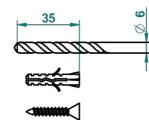

ITHAQUE DECORACION EN ORO

A7A-4720

Escobillero mural sin tapa, con escobilla

THG®
PARIS

41791

04/11/2015

CARACTERÍSTICAS

- Ithaque decoración en oro
- Escobillero mural sin tapa, con escobilla

ACABADOS DISPONIBLES

Bronce claro - D01
Cerámica negra mate - D30
Cobre viejo mate - H07
Cromo - A02
Cromo / dorado - G02
Cromo mate - C02

Dorado - F01
Dorado mate - F07
Dorado pálido - F30
Dorado pálido mate (sin barniz) - F31
Níquel - B01
Níquel mate - C01

Níquel viejo - H28
Pvd blush - H62
Pvd blush mate - H60
Pvd color latón - H49
Pvd color latón mate - H50
Pvd color níquel - H55

Pvd color níquel mate - H56
Pvd color oro - H52
Pvd color oro mate - H53
Pvd grafito - H64
Pvd grafito mate - H65
Pvd marrón bronce - F33

Pvd marrón bronce mate - F34
Pvd umber - H66
Pvd umber mate - H67