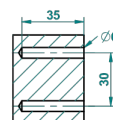

ITHAQUE DECORACION EN ORO

A7A-4720

Escobillero mural sin tapa, con escobilla

THG®
PARIS

41791

04/11/2015

CARACTERÍSTICAS

- Ithaque decoración en oro
- Escobillero mural sin tapa, con escobilla

ACABADOS DISPONIBLES

Bronce claro - D01
Cerámica negra mate - D30
Cobre viejo mate - H07
Cromo - A02
Cromo / dorado - G02
Cromo mate - C02

Dorado - F01
Dorado mate - F07
Dorado pálido - F30
Dorado pálido mate (sin barniz) - F31
Níquel - B01
Níquel mate - C01

Níquel viejo - H28
Pvd blush - H62
Pvd blush mate - H60
Pvd color latón - H49
Pvd color latón mate - H50
Pvd color níquel - H55

Pvd color níquel mate - H56
Pvd color oro - H52
Pvd color oro mate - H53
Pvd grafito - H64
Pvd grafito mate - H65
Pvd marrón bronce - F33

Pvd marrón bronce mate - F34
Pvd umber - H66
Pvd umber mate - H67