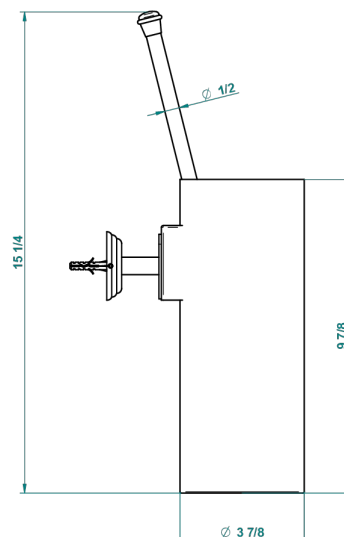

ITHAQUE DECORACION EN ORO

A7A-4720

Escobillero mural sin tapa, con escobilla

THG®
PARIS

41791

04/11/2015

CARACTERÍSTICAS

- Ithaque decoración en oro
- Escobillero mural sin tapa, con escobilla

ACABADOS DISPONIBLES

Bronce claro - D01
Cerámica negra mate - D30
Cobre viejo mate - H07
Cromo - A02
Cromo / dorado - G02
Cromo mate - C02

Dorado - F01
Dorado mate - F07
Dorado pálido - F30
Dorado pálido mate (sin barniz) - F31
Níquel - B01
Níquel mate - C01

Níquel viejo - H28
Pvd blush - H62
Pvd blush mate - H60
Pvd color latón - H49
Pvd color latón mate - H50
Pvd color níquel - H55

Pvd color níquel mate - H56
Pvd color oro - H52
Pvd color oro mate - H53
Pvd grafito - H64
Pvd grafito mate - H65
Pvd marrón bronce - F33

Pvd marrón bronce mate - F34
Pvd umber - H66
Pvd umber mate - H67