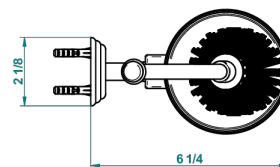

ITHAQUE DECORACION EN ORO

A7A-4720

Escobillero mural sin tapa, con escobilla

THG®
PARIS

41791

04/11/2015

CARACTERÍSTICAS

- Ithaque decoración en oro
- Escobillero mural sin tapa, con escobilla

ACABADOS DISPONIBLES

Bronce claro - D01
Cerámica negra mate - D30
Cobre viejo mate - H07
Cromo - A02
Cromo / dorado - G02
Cromo mate - C02

Dorado - F01
Dorado mate - F07
Dorado pálido - F30
Dorado pálido mate (sin barniz) - F31
Níquel - B01
Níquel mate - C01

Níquel viejo - H28
Pvd blush - H62
Pvd blush mate - H60
Pvd color latón - H49
Pvd color latón mate - H50
Pvd color níquel - H55

Pvd color níquel mate - H56
Pvd color oro - H52
Pvd color oro mate - H53
Pvd grafito - H64
Pvd grafito mate - H65
Pvd marrón bronce - F33

Pvd marrón bronce mate - F34
Pvd umber - H66
Pvd umber mate - H67