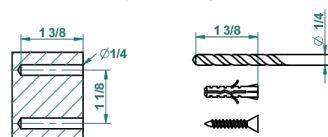

ITHAQUE DECORACION EN ORO

A7A-4720

Escobillero mural sin tapa, con escobilla

THG®
PARIS

41791

04/11/2015

CARACTERÍSTICAS

- Ithaque decoración en oro
- Escobillero mural sin tapa, con escobilla

ACABADOS DISPONIBLES

Bronce claro - D01
Cerámica negra mate - D30
Cobre viejo mate - H07
Cromo - A02
Cromo / dorado - G02
Cromo mate - C02

Dorado - F01
Dorado mate - F07
Dorado pálido - F30
Dorado pálido mate (sin barniz) - F31
Níquel - B01
Níquel mate - C01

Níquel viejo - H28
Pvd blush - H62
Pvd blush mate - H60
Pvd color latón - H49
Pvd color latón mate - H50
Pvd color níquel - H55

Pvd color níquel mate - H56
Pvd color oro - H52
Pvd color oro mate - H53
Pvd grafito - H64
Pvd grafito mate - H65
Pvd marrón bronce - F33

Pvd marrón bronce mate - F34
Pvd umber - H66
Pvd umber mate - H67