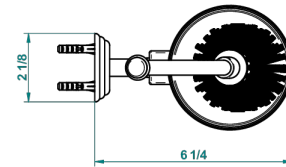

ITHAQUE DECOR OR

A7A-4720

Pot à balai mural en métal, avec balai sans couvercle

THG®
PARIS

41791

04/11/2015

CARACTÉRISTIQUES

- Accessoire en laiton
- Brosse de rechange Réf. G00.703B

FINITIONS DISPONIBLES

Bronze clair - D01
Chromé - A02
Chromé / doré - G02
Chromé mat - C02
Doré brillant - F01
Doré mat - F07

Nickel brillant - B01
Nickel mat - C01
Noir mat céramique - D30
Or pâle - F30
Or pâle mat - F31
Pvd blush - H62

Pvd blush mat - H60
Pvd couleur bronze brown - F33
Pvd couleur bronze brown - mat - F34
Pvd couleur doré - H52
Pvd couleur doré mat - H53
Pvd couleur laiton - H49

Pvd couleur laiton mat - H50
Pvd couleur nickel - H55
Pvd couleur nickel mat - H56
Pvd graphite - H64
Pvd graphite mat - H65
Pvd umber - H66

Pvd umber mat - H67
Vieux cuivre rouge mat - H07
Vieux nickel - H28