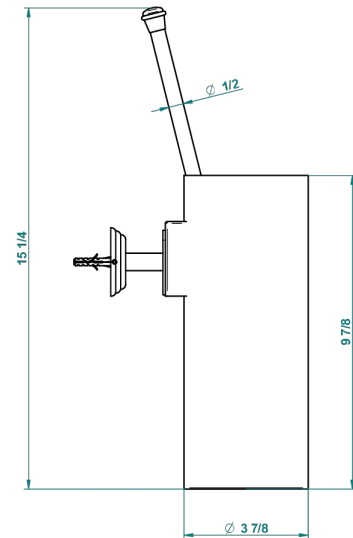

ITHAQUE DECOR OR

A7A-4720

Pot à balai mural en métal, avec balai sans couvercle

THG®
PARIS

41791

04/11/2015

CARACTÉRISTIQUES

- Accessoire en laiton
- Brosse de rechange Réf. G00.703B

FINITIONS DISPONIBLES

Bronze clair - D01
Chromé - A02
Chromé / doré - G02
Chromé mat - C02
Doré brillant - F01
Doré mat - F07

Nickel brillant - B01
Nickel mat - C01
Noir mat céramique - D30
Or pâle - F30
Or pâle mat - F31
Pvd blush - H62

Pvd blush mat - H60
Pvd couleur bronze brown - F33
Pvd couleur bronze brown - mat - F34
Pvd couleur doré - H52
Pvd couleur doré mat - H53
Pvd couleur laiton - H49

Pvd couleur laiton mat - H50
Pvd couleur nickel - H55
Pvd couleur nickel mat - H56
Pvd graphite - H64
Pvd graphite mat - H65
Pvd umber - H66

Pvd umber mat - H67
Vieux cuivre rouge mat - H07
Vieux nickel - H28