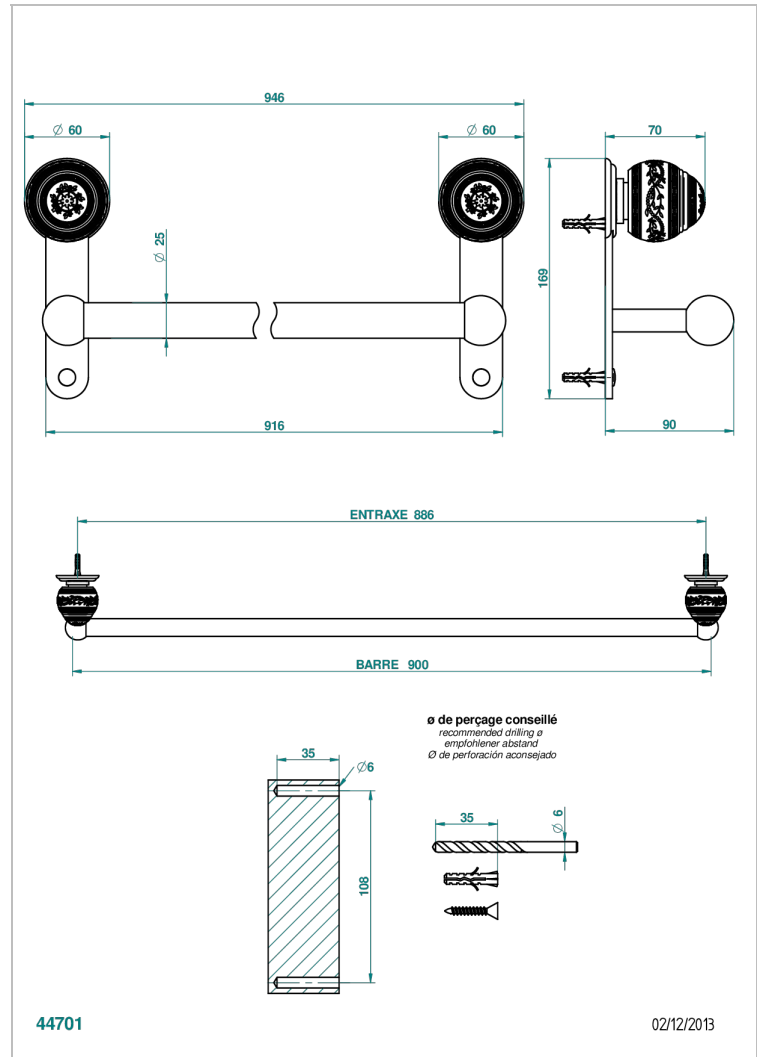

MARQUISE DECOR OR

A7F-526

Porte-drap de bain 1 barre fixe lg 900 mm

THG[®]
PARIS

CARACTÉRISTIQUES

- Accessoire en laiton

FINITIONS DISPONIBLES

Bronze clair - D01
Chromé - A02
Chromé / doré - G02
Chromé mat - C02
Doré brillant - F01
Doré mat - F07

Nickel brillant - B01
Nickel mat - C01
Noir mat céramique - D30
Or pâle - F30
Or pâle mat - F31
Pvd blush - H62

Pvd blush mat - H60
Pvd couleur bronze brown - F33
Pvd couleur bronze brown - mat - F34
Pvd couleur doré - H52
Pvd couleur doré mat - H53
Pvd couleur laiton - H49