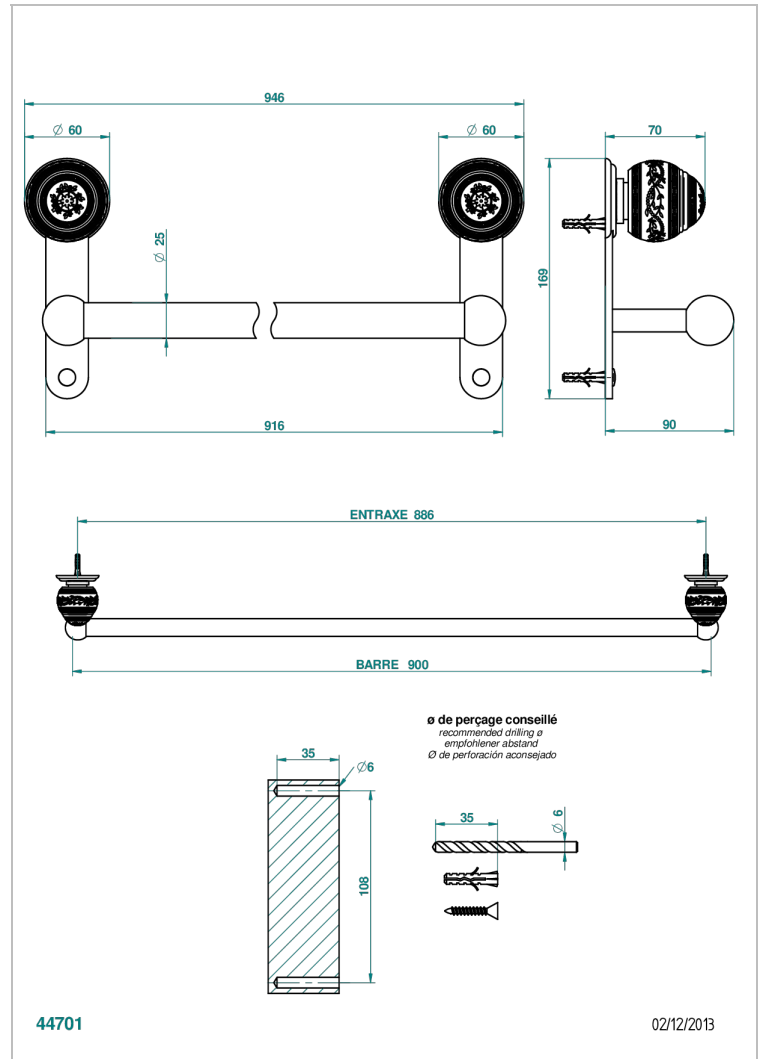

# MARQUISE DECOR OR

A7F-526

Porte-drap de bain 1 barre fixe lg 900 mm

THG<sup>®</sup>  
PARIS

## CARACTÉRISTIQUES

- Accessoire en laiton