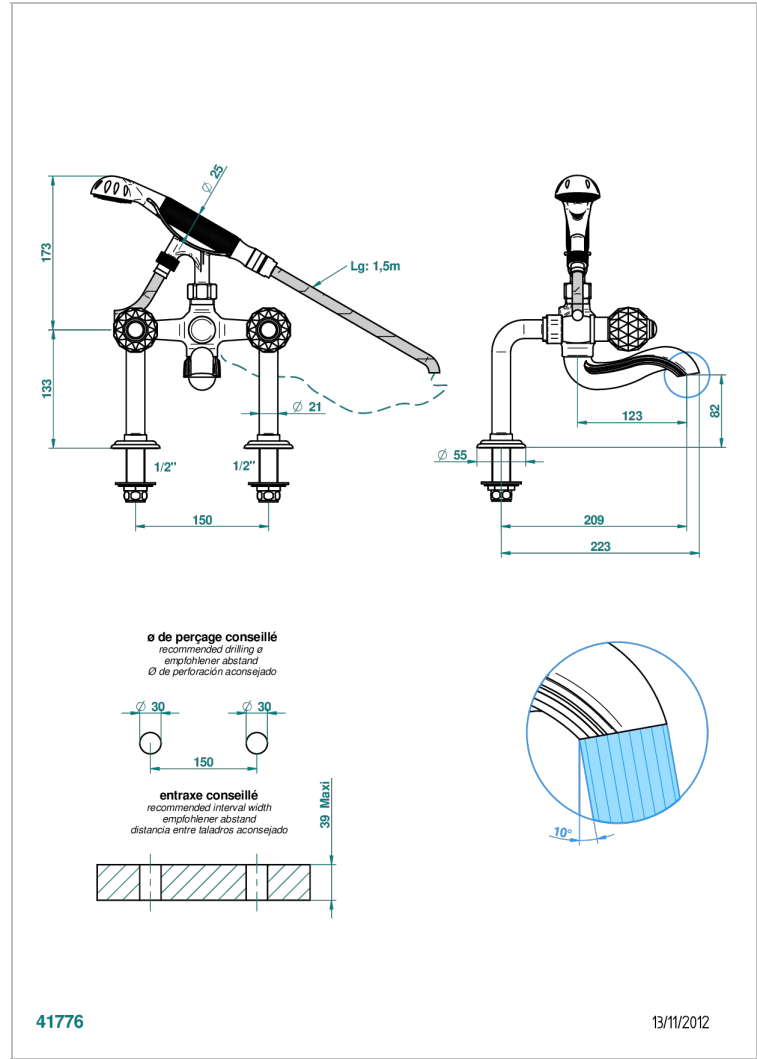

MANDARINE CRISTALLIA DIAMANT

U1K-13G

Mélangeur bain douche sur gorge 1/2", avec flexible et douchette

THG[®]
PARIS

CARACTÉRISTIQUES

- Pour montage bord de baignoire ou sur gorge
- Livré avec une paire de colonettes
- Têtes à disques céramique 1/2" 1/4 tour
- Bec à écoulement libre
- Entraxe 150 mm
- Inverseur automatique
- Flexible métallique 1,5 m double agrafage
- Douchette en laiton avec tapis Easyclean, réducteur de débit et clapet anti-retour
- ACS : 21ACCLY034

Pvd umber mat - H67
Vieux cuivre rouge mat - H07
Vieux nickel - H28

SPÉCIFICATIONS TECHNIQUES

- Recommandé : 3 bars (max. 5 bars) - Advised : 43,5 psi (max. 72 psi)
- Bec : 75 l/min à 3 bars - Douchette : 9,5 l/min à 3 bars
- Spout : 19,8 gpm at 43.5 psi - Handshower : 2.5 gpm at 43.5 psi