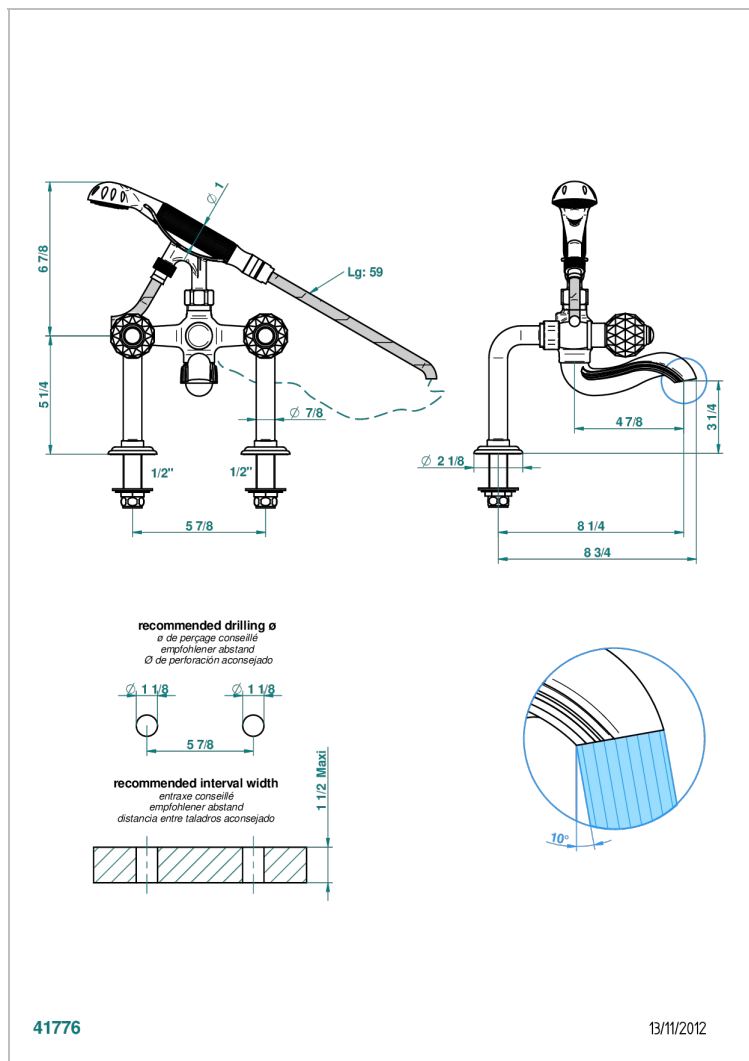

MANDARINE CRISTALLIA DIAMANT

U1K-13G

Mélangeur bain douche sur gorge 1/2", avec flexible et douchette

THG[®]
PARIS

CARACTÉRISTIQUES

- Pour montage bord de baignoire ou sur gorge
- Livré avec une paire de colonettes
- Têtes à disques céramique 1/2" 1/4 tour
- Bec à écoulement libre
- Entraxe 150 mm
- Inverseur automatique
- Flexible métallique 1,5 m double agrafage
- Douchette en laiton avec tapis Easyclean, réducteur de débit et clapet anti-retour
- ACS : 21ACCLY034

Pvd umber mat - H67
Vieux cuivre rouge mat - H07
Vieux nickel - H28

SPECIFICATIONS TECHNIQUES

- Recommandé : 3 bars (max. 5 bars) - Advised : 43,5 psi (max. 72 psi)
- Bec : 75 l/min à 3 bars - Douchette : 9,5 l/min à 3 bars
- Spout : 19,8 gpm at 43.5 psi - Handshower : 2.5 gpm at 43.5 psi