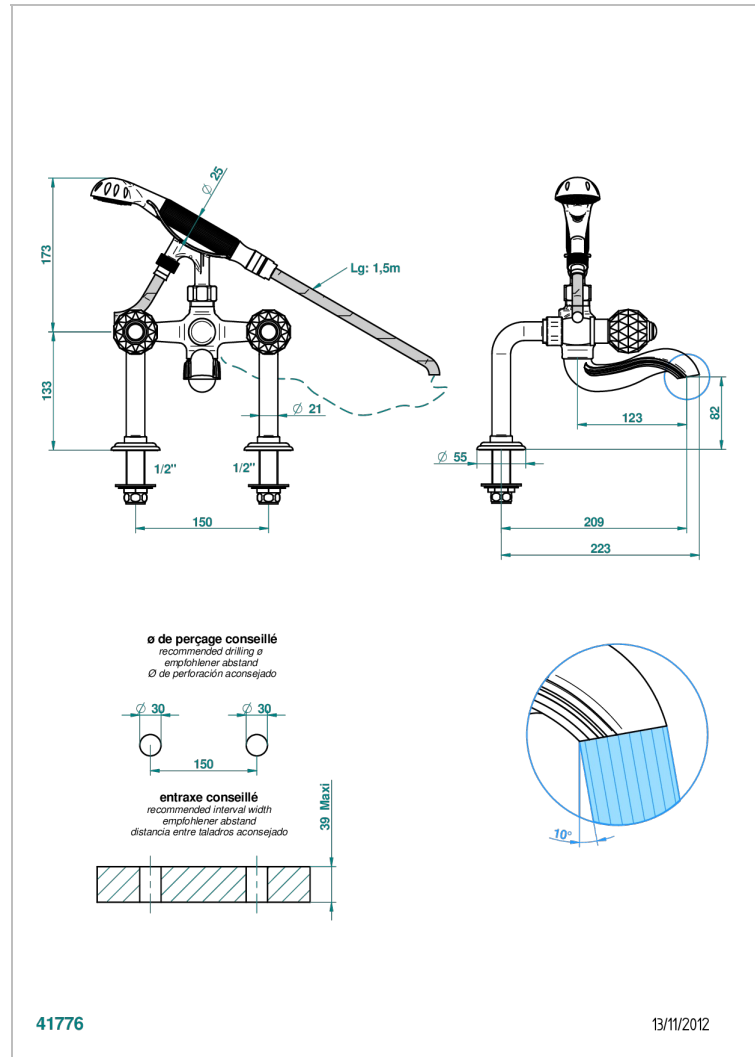

MANDARINE CRISTALLIA DIAMANT

U1K-13G

Monobloc bañõ/ducha 1/2" con flexo, teleducha y columnas sobre encimera

THG
PARIS

CARACTERÍSTICAS

- ACS : 21ACCLY034

ESPECIFICACIONES TÉCNICAS

- Recommandé : 3 bars (max. 5 bars) - Advised : 43,5 psi (max. 72 psi)
- Bec : 75 l/min à 3 bars - Douchette : 9,5 l/min à 3 bars
- Spout : 19,8 gpm at 43.5 psi - Handshower : 2.5 gpm at 43.5 psi