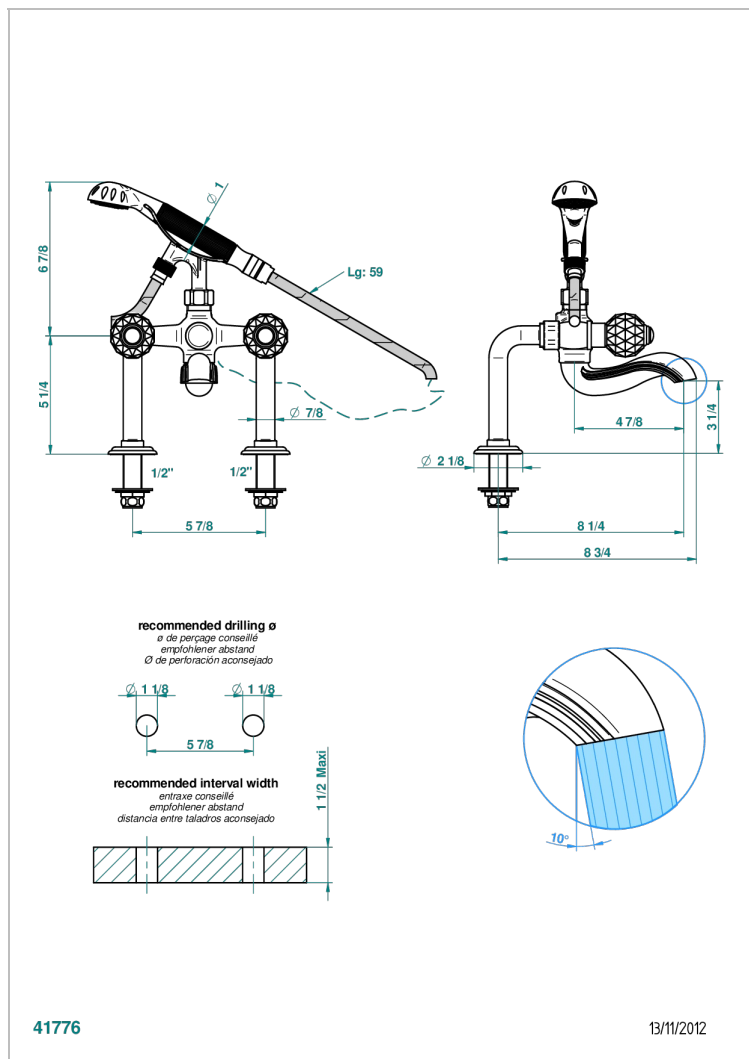

MANDARINE CRISTALLIA DIAMANT

U1K-13G

Mélangeur bain douche sur gorge 1/2", avec flexible et douchette

THG[®]
PARIS

CARACTÉRISTIQUES

- Pour montage bord de baignoire ou sur gorge
- Livré avec une paire de colonettes
- Têtes à disques céramique 1/2" 1/4 tour
- Bec à écoulement libre
- Entraxe 150 mm
- Inverseur automatique
- Flexible métallique 1,5 m double agrafage
- Douchette en laiton avec tapis Easyclean, réducteur de débit et clapet anti-retour
- ACS : 21ACCLY034

Pvd umber mat - H67
Vieux cuivre rouge mat - H07
Vieux nickel - H28

SPECIFICATIONS TECHNIQUES

- Recommandé : 3 bars (max. 5 bars) - Advised : 43,5 psi (max. 72 psi)
- Bec : 75 l/min à 3 bars - Douchette : 9,5 l/min à 3 bars
- Spout : 19,8 gpm à 43.5 psi - Handshower : 2.5 gpm à 43.5 psi