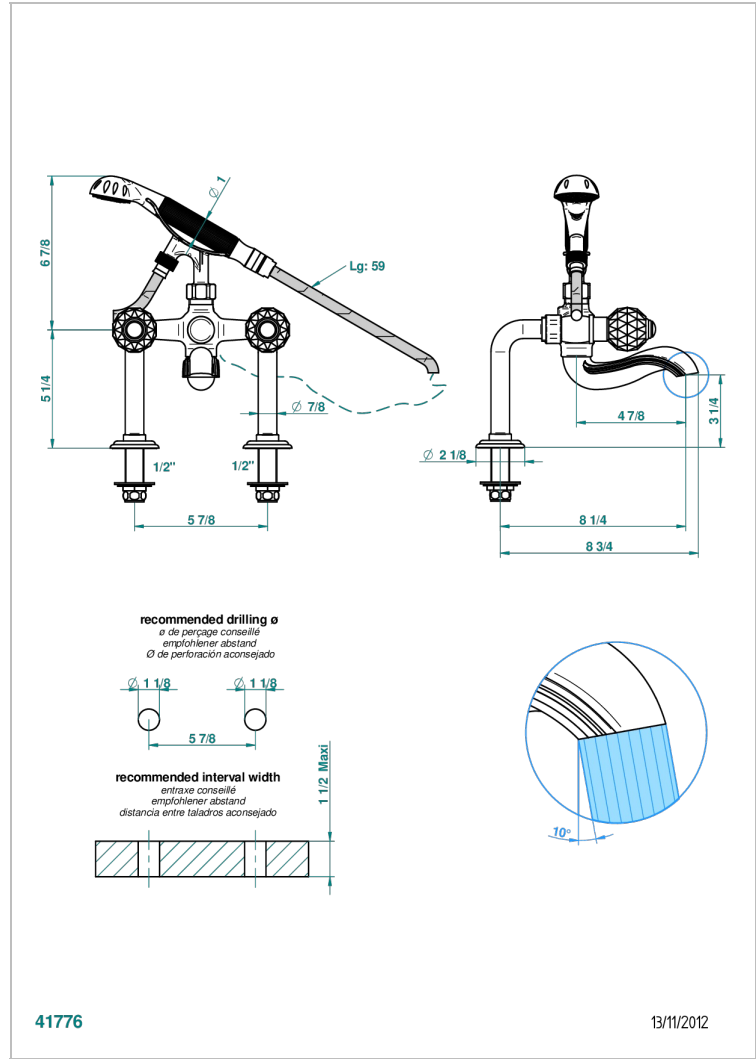

MANDARINE CRISTALLIA DIAMANT

U1K-13G

Monobloc baÑo/ducha 1/2" con flexo, teleducha y columnas sobre encimera

THG[®]
PARIS

CARACTERÍSTICAS

- ACS : 21ACCLY034

ESPECIFICACIONES TÉCNICAS

- Recommandé : 3 bars (max. 5 bars) - Advised : 43,5 psi (max. 72 psi)
- Bec : 75 l/min à 3 bars - Douchette : 9,5 l/min à 3 bars
- Spout : 19,8 gpm at 43.5 psi - Handshower : 2.5 gpm at 43.5 psi