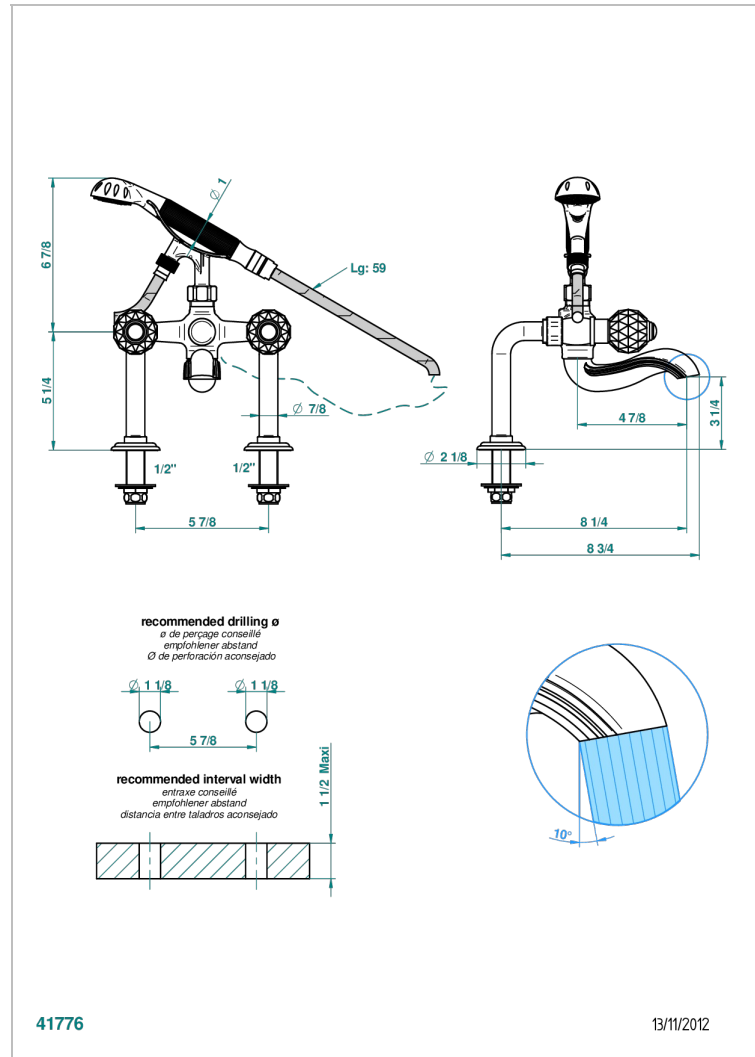

MANDARINE CRISTALLIA DIAMANT

U1K-13G

THG[®]
PARIS

Aufputz-wannenfüll- und brausebatterie 1/2" zur standmontage mit schlauch, handbrause und auflegegabel für handbrause

EIGENSCHAFTEN

- ACS : 21ACCLY034

ZERTIFIZIERUNGEN

TECHNISCHE DATEN

- Recommandé : 3 bars (max. 5 bars) - Advised : 43,5 psi (max. 72 psi)
- Bec : 75 l/min à 3 bars - Douchette : 9,5 l/min à 3 bars
- Spout : 19,8 gpm at 43.5 psi - Handshower : 2.5 gpm at 43.5 psi