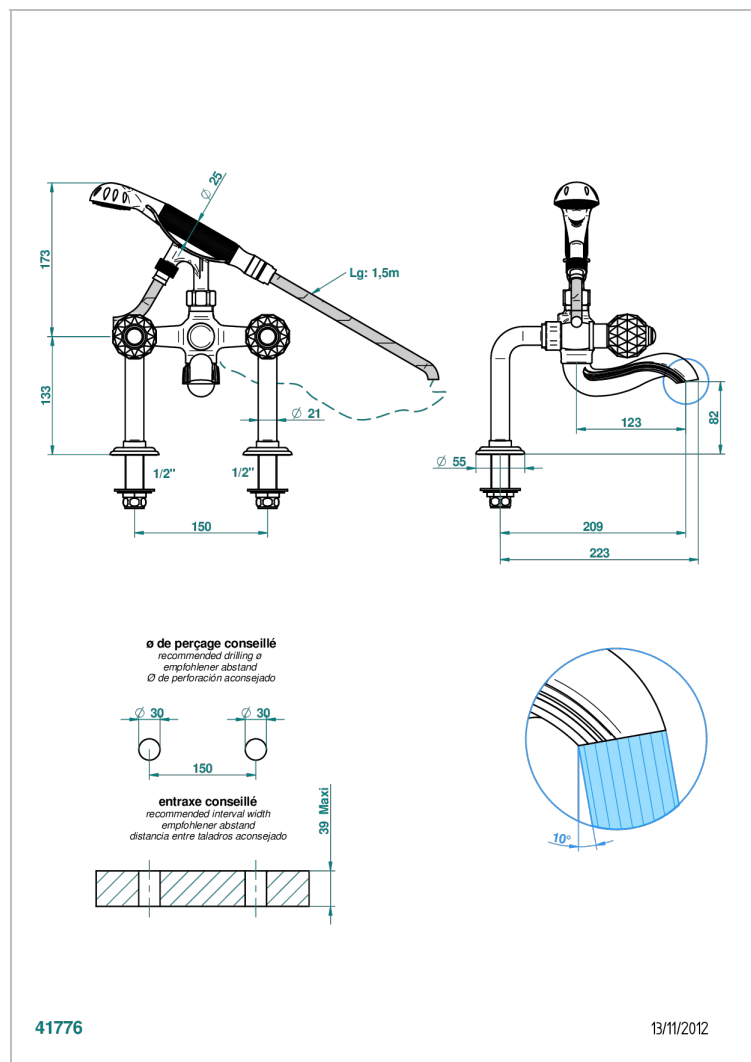

# MANDARINE CRISTALLIA DIAMANT

U1K-13G

THG<sup>®</sup>  
PARIS

Смеситель для ванны/душа устанавливаемый на борту на два отверстия с душем и шлангом - 150 мм между центрами

## ТЕХНИЧЕСКИЕ ХАРАКТЕРИСТИКИ

- Recommandé : 3 bars (max. 5 bars) - Advised : 43,5 psi (max. 72 psi)
- Bec : 75 l/min à 3 bars - Douchette : 9,5 l/min à 3 bars
- Spout : 19,8 gpm at 43.5 psi - Handshower : 2.5 gpm at 43.5 psi