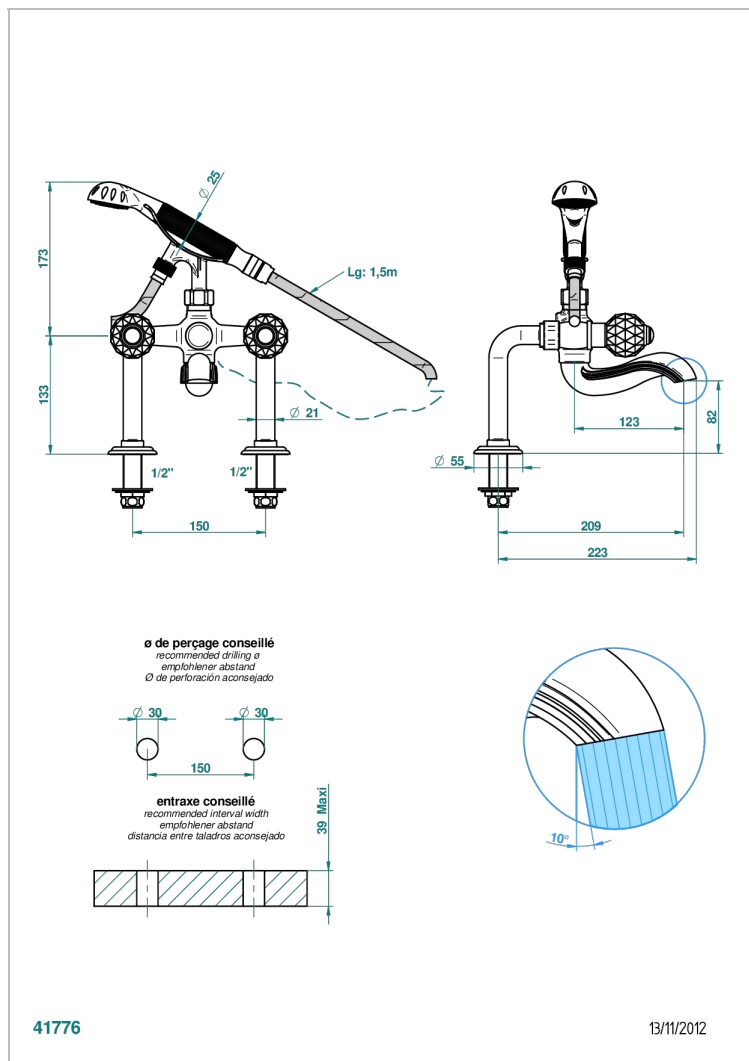

MANDARINE CRISTALLIA DIAMANT

U1K-13G

Mélangeur bain douche sur gorge 1/2", avec flexible et douchette

THG[®]
PARIS

CARACTÉRISTIQUES

- Pour montage bord de baignoire ou sur gorge
- Livré avec une paire de colonettes
- Têtes à disques céramique 1/2" 1/4 tour
- Bec à écoulement libre
- Entraxe 150 mm
- Inverseur automatique
- Flexible métallique 1,5 m double agrafage
- Douchette en laiton avec tapis Easyclean, réducteur de débit et clapet anti-retour
- ACS : 21ACCLY034

Pvd umber mat - H67
Vieux cuivre rouge mat - H07
Vieux nickel - H28

SPÉCIFICATIONS TECHNIQUES

- Recommandé : 3 bars (max. 5 bars) - Advised : 43,5 psi (max. 72 psi)
- Bec : 75 l/min à 3 bars - Douchette : 9,5 l/min à 3 bars
- Spout : 19,8 gpm at 43.5 psi - Handshower : 2.5 gpm at 43.5 psi