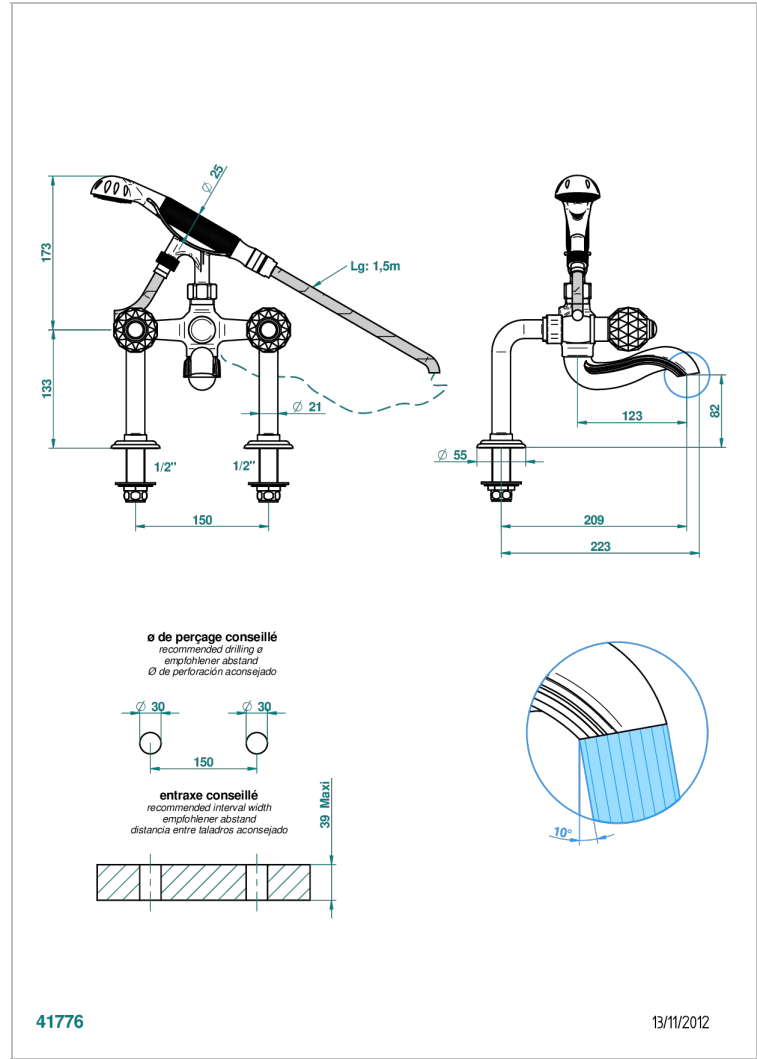

# MANDARINE CRISTALLIA DIAMANT

U1K-13G

Monobloc bañõ/ducha 1/2" con flexo, teleducha y columnas sobre encimera

THG  
PARIS

## CARACTERÍSTICAS

- ACS : 21ACCLY034

## ESPECIFICACIONES TÉCNICAS

- Recommandé : 3 bars (max. 5 bars) - Advised : 43,5 psi (max. 72 psi)
- Bec : 75 l/min à 3 bars - Douchette : 9,5 l/min à 3 bars
- Spout : 19,8 gpm at 43.5 psi - Handshower : 2.5 gpm at 43.5 psi