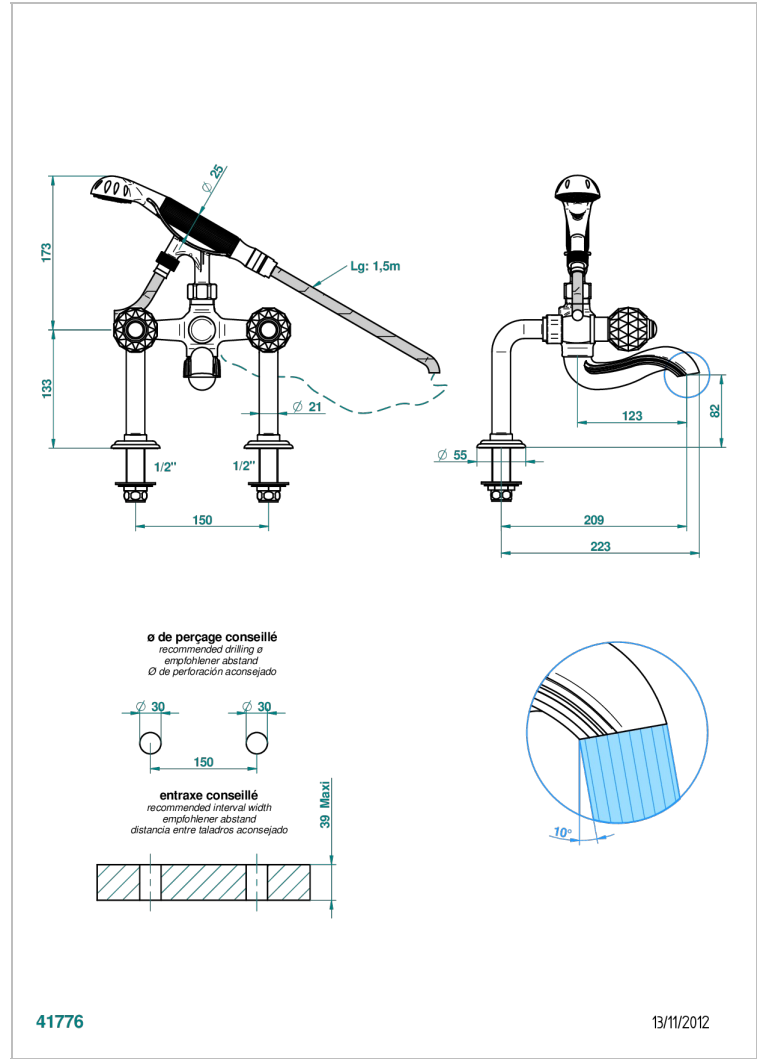

MANDARINE CRISTALLIA DIAMANT

U1K-13G

台式1/2"浴缸淋浴龙头，带软管和花洒

THG[®]
PARIS

特色

- ACS : 21ACCLY034

技术特征

- Recommandé : 3 bars (max. 5 bars) - Advised : 43,5 psi (max. 72 psi)
- Bec : 75 l/min à 3 bars - Douchette : 9,5 l/min à 3 bars
- Spout : 19,8 gpm at 43.5 psi - Handshower : 2.5 gpm at 43.5 psi

标准

可选饰面

Black ceram - D30
Blush PVD - H62
Graphite PVD - H64
Matt Umber PVD - H67
Matt blush PVD - H60
Matt graphite PVD - H65

PVD哑光棕铜 - F34
PVD哑光金 - H53
PVD哑光铜 - H50
PVD哑光镍 - H56
PVD抛光铜 - H49
PVD棕铜 - F33