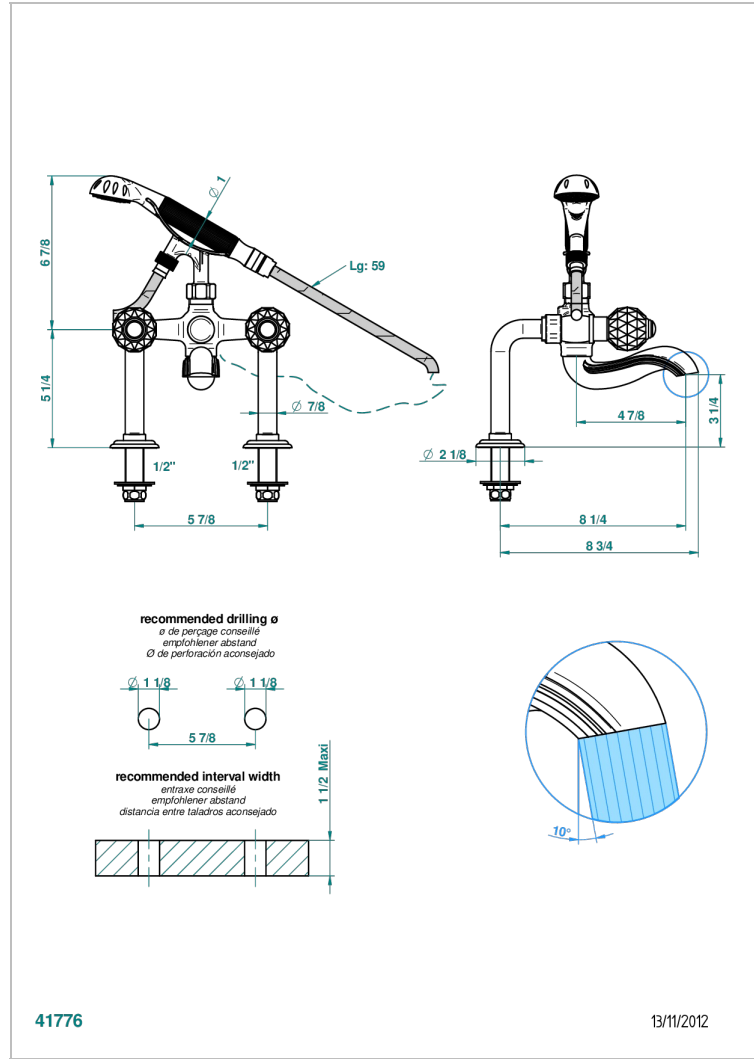

MANDARINE CRISTALLIA DIAMANT

U1K-13G

THG[®]
PARIS

Смеситель для ванны/душа устанавливаемый на борту на два отверстия с душем и шлангом - 150 мм между центрами

ХАРАКТЕРИСТИКИ

- ACS : 21ACCLY034

ТЕХНИЧЕСКИЕ ХАРАКТЕРИСТИКИ

- Recommandé : 3 bars (max. 5 bars) - Advised : 43,5 psi (max. 72 psi)
- Bec : 75 l/min à 3 bars - Douchette : 9,5 l/min à 3 bars
- Spout : 19,8 gpm at 43.5 psi - Handshower : 2.5 gpm at 43.5 psi

СТАНДАРТЫ