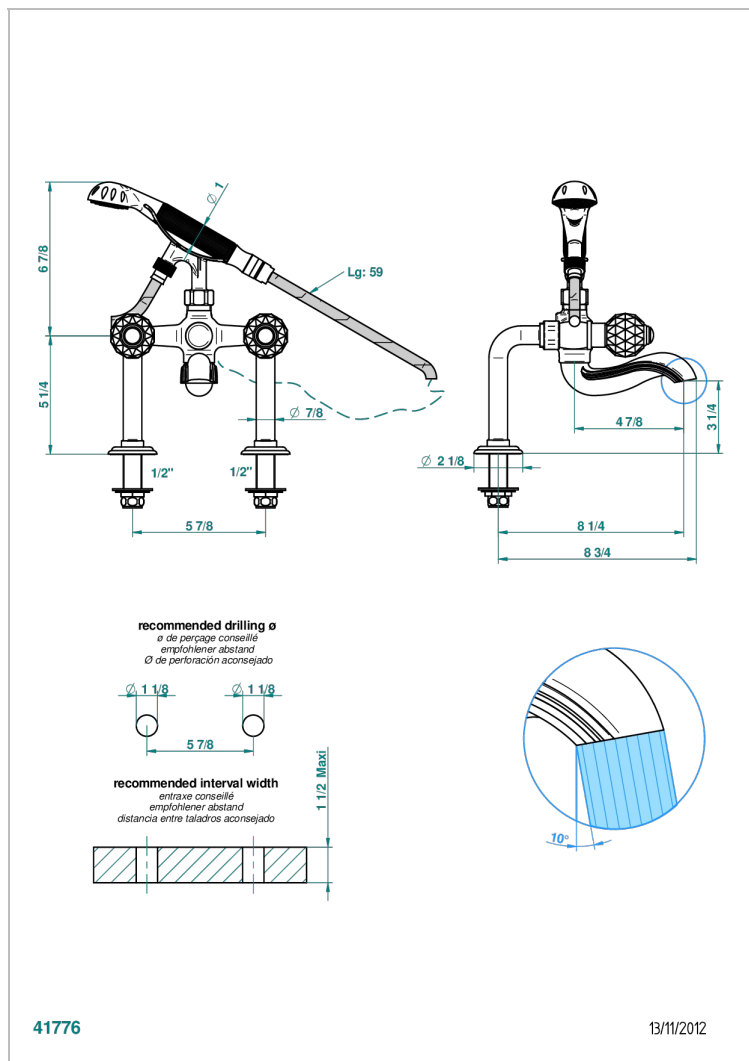

# MANDARINE CRISTALLIA DIAMANT

U1K-13G

Mélangeur bain douche sur gorge 1/2", avec flexible et douchette

THG<sup>®</sup>  
PARIS

## CARACTÉRISTIQUES

- Pour montage bord de baignoire ou sur gorge
- Livré avec une paire de colonettes
- Têtes à disques céramique 1/2" 1/4 tour
- Bec à écoulement libre
- Entraxe 150 mm
- Inverseur automatique
- Flexible métallique 1,5 m double agrafage
- Douchette en laiton avec tapis Easyclean, réducteur de débit et clapet anti-retour
- ACS : 21ACCLY034

## SPECIFICATIONS TECHNIQUES

- Recommandé : 3 bars (max. 5 bars) - Advised : 43,5 psi (max. 72 psi)
- Bec : 75 l/min à 3 bars - Douchette : 9,5 l/min à 3 bars
- Spout : 19,8 gpm at 43.5 psi - Handshower : 2.5 gpm at 43.5 psi