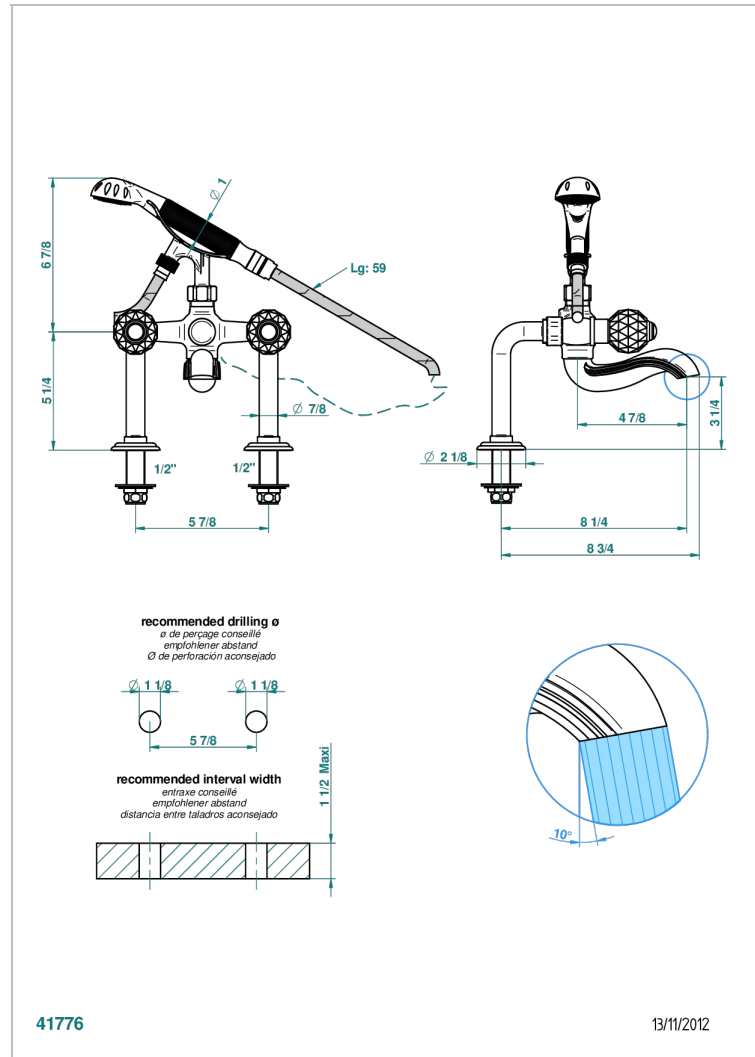

MANDARINE CRISTALLIA DIAMANT

U1K-13G

Monobloc baÑo/ducha 1/2" con flexo, teleducha y columnas sobre encimera

THG[®]
PARIS

CARACTERÍSTICAS

- ACS : 21ACCLY034

ESPECIFICACIONES TÉCNICAS

- Recommandé : 3 bars (max. 5 bars) - Advised : 43,5 psi (max. 72 psi)
- Bec : 75 l/min à 3 bars - Douchette : 9,5 l/min à 3 bars
- Spout : 19,8 gpm at 43.5 psi - Handshower : 2.5 gpm at 43.5 psi