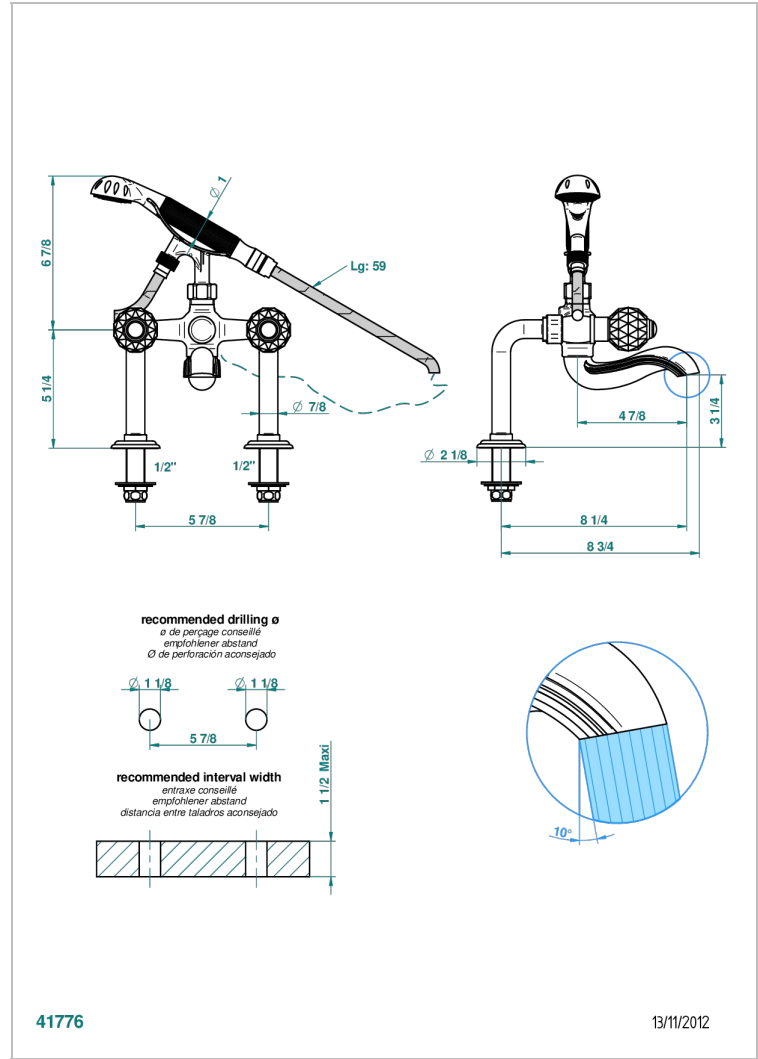

MANDARINE CRISTALLIA DIAMANT

U1K-13G

台式1/2"浴缸淋浴龙头，带软管和花洒

THG[®]
PARIS

特色

- ACS : 21ACCLY034

技术特征

- Recommandé : 3 bars (max. 5 bars) - Advised : 43,5 psi (max. 72 psi)
- Bec : 75 l/min à 3 bars - Douchette : 9,5 l/min à 3 bars
- Spout : 19,8 gpm at 43.5 psi - Handshower : 2.5 gpm at 43.5 psi

标准

可选饰面

Black ceram - D30
Blush PVD - H62
Graphite PVD - H64
Matt Umber PVD - H67
Matt blush PVD - H60
Matt graphite PVD - H65

PVD哑光棕铜 - F34
PVD哑光金 - H53
PVD哑光铜 - H50
PVD哑光镍 - H56
PVD抛光铜 - H49
PVD棕铜 - F33