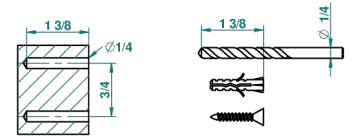

41773

30/03/2011

CARACTERÍSTICAS

- Flore
- Percha de baño

ACABADOS DISPONIBLES

Bronce claro - D01
Cerámica negra mate - D30
Cobre viejo mate - H07
Cromo - A02
Cromo / dorado - G02
Cromo mate - C02

Dorado - F01
Dorado mate - F07
Dorado pálido - F30
Dorado pálido mate (sin barniz) - F31
Níquel - B01
Níquel mate - C01

Níquel viejo - H28
Pvd blush - H62
Pvd blush mate - H60
Pvd color latón - H49
Pvd color latón mate - H50
Pvd color níquel - H55

Pvd color níquel mate - H56
Pvd color oro - H52
Pvd color oro mate - H53
Pvd grafito - H64
Pvd grafito mate - H65
Pvd marrón bronce - F33

Pvd marrón bronce mate - F34
Pvd umber - H66
Pvd umber mate - H67