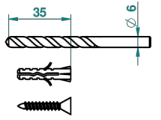

41771

30/03/2011

特色

- Flore
- 带衣钩的浴衣架

可选饰面

Black ceram - D30
Blush PVD - H62
Graphite PVD - H64
Matt Umber PVD - H67
Matt blush PVD - H60
Matt graphite PVD - H65

PVD哑光棕铜 - F34
PVD哑光金 - H53
PVD哑光铜 - H50
PVD哑光镍 - H56
PVD抛光铜 - H49
PVD棕铜 - F33

PVD金色 - H52
PVD镍 - H55
Umber PVD - H66
哑光复古铜 - H07
哑光浅金 - F31
哑光金 - F07

哑光铬 - C02
哑光镍 - C01
复古镍 - H28
抛光金 (24K金) - F01
抛光铬 - A02
抛光铬/抛光金 - G02

抛光镍 - B01
浅金 - F30
漆面铜 - D01