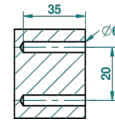

41771

30/03/2011

特色

- Flore
- 带衣钩的浴衣架

可选饰面

Black ceram - D30
Blush PVD - H62
Graphite PVD - H64
Matt Umber PVD - H67
Matt blush PVD - H60
Matt graphite PVD - H65

PVD哑光棕铜 - F34
PVD哑光金 - H53
PVD哑光铜 - H50
PVD哑光镍 - H56
PVD抛光铜 - H49
PVD棕铜 - F33

PVD金色 - H52
PVD镍 - H55
Umber PVD - H66
哑光复古铜 - H07
哑光浅金 - F31
哑光金 - F07

哑光铬 - C02
哑光镍 - C01
复古镍 - H28
抛光金 (24K金) - F01
抛光铬 - A02
抛光铬/抛光金 - G02

抛光镍 - B01
浅金 - F30
漆面铜 - D01