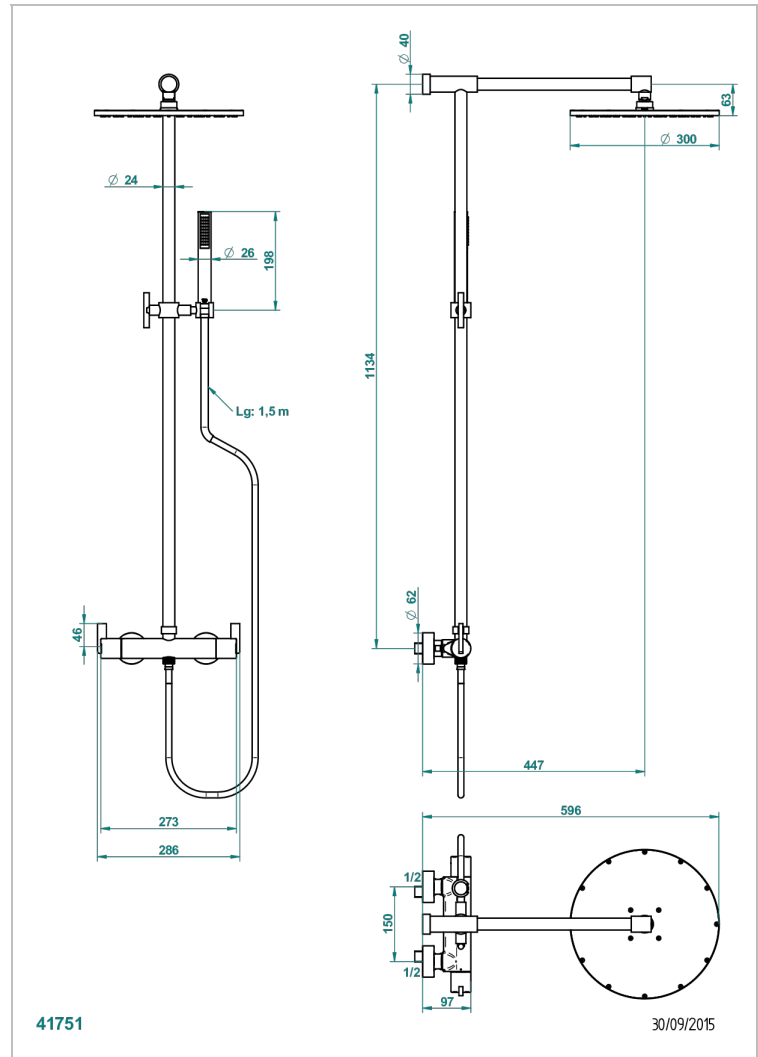

LE 11 CON MANETAS

U2B-6529CG

THG[®]
PARIS

Monobloc termostato de ducha visto 1/2" ea 150 mm - entregado con barra, flexo, teleducha, y regadera Ø 300 mm

CARACTERÍSTICAS

- Le 11 con manetas
- Monobloc termostato de ducha visto 1/2" ea 150 mm - entregado con barra, flexo, teleducha, y regadera Ø 300 mm

ACABADOS DISPONIBLES

Cromo - A02