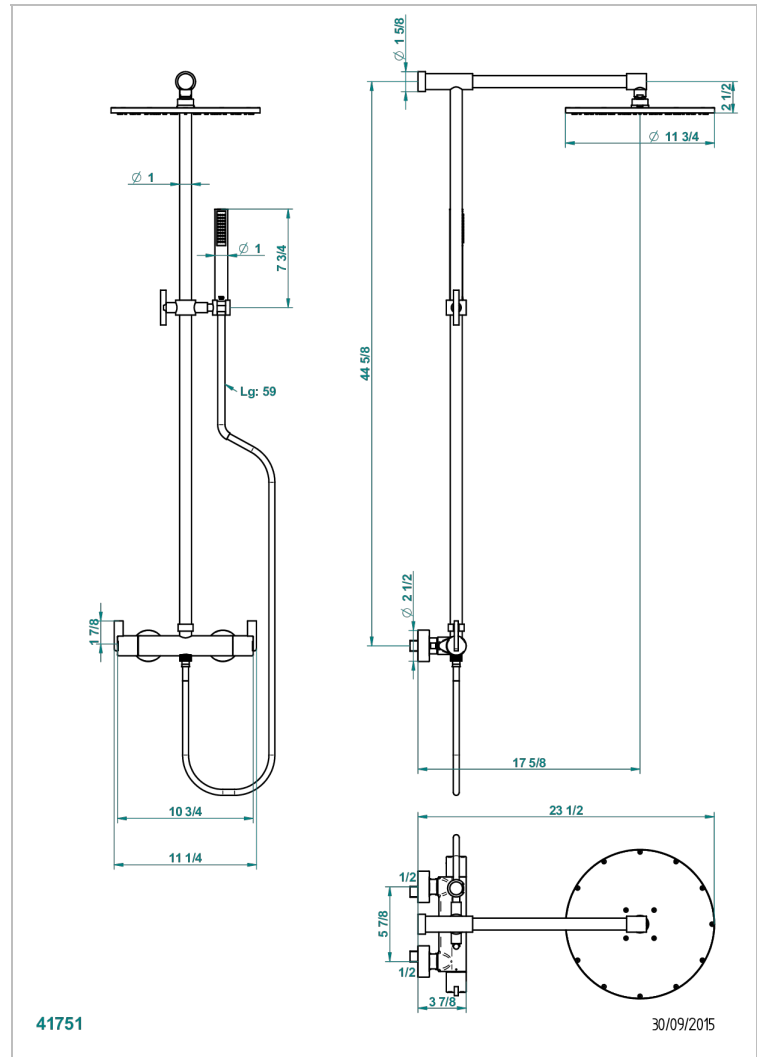

LE 11 CON MANETAS

U2B-6529CG

THG[®]
PARIS

Monobloc termostato de ducha visto 1/2" ea 150 mm - entregado con barra, flexo, teleducha, y regadera Ø 300 mm

CARACTERÍSTICAS

- Le 11 con manetas
- Monobloc termostato de ducha visto 1/2" ea 150 mm - entregado con barra, flexo, teleducha, y regadera Ø 300 mm

ACABADOS DISPONIBLES

Cromo - A02