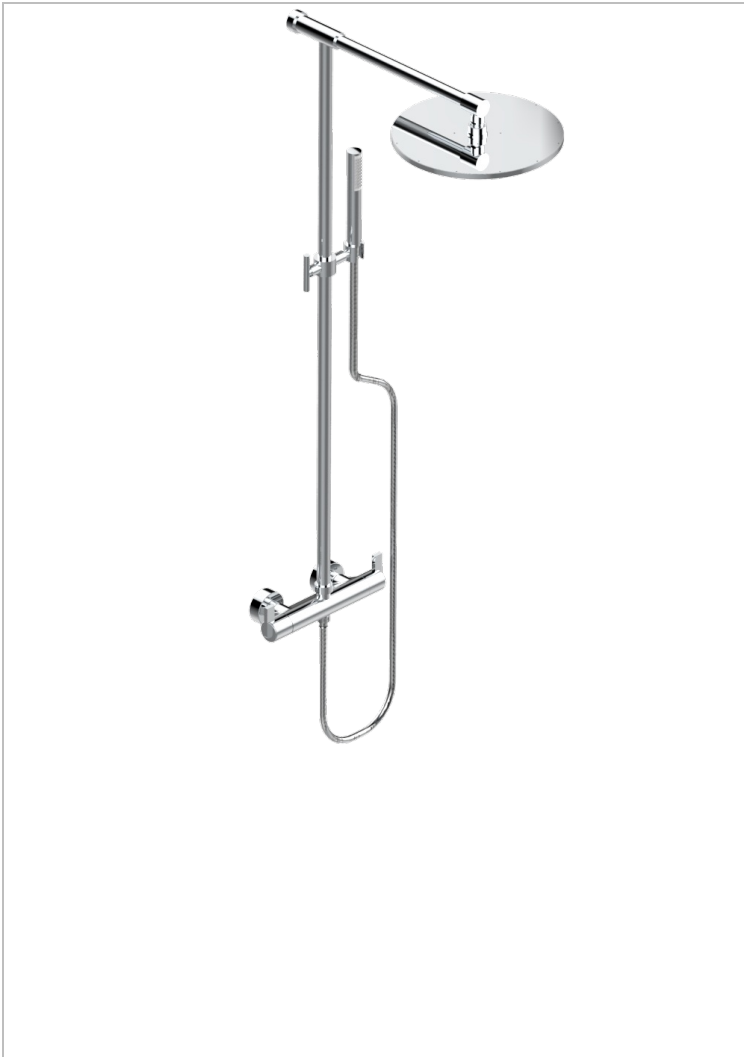

LE 11 CON MANETAS

U2B-6529CG

THG[®]
PARIS

Monobloc termostato de ducha visto 1/2" ea 150 mm - entregado con barra, flexo, teleducha, y regadera Ø 300 mm

CARACTERÍSTICAS

- Le 11 con manetas
- Monobloc termostato de ducha visto 1/2" ea 150 mm - entregado con barra, flexo, teleducha, y regadera Ø 300 mm

ACABADOS DISPONIBLES

Cromo - A02