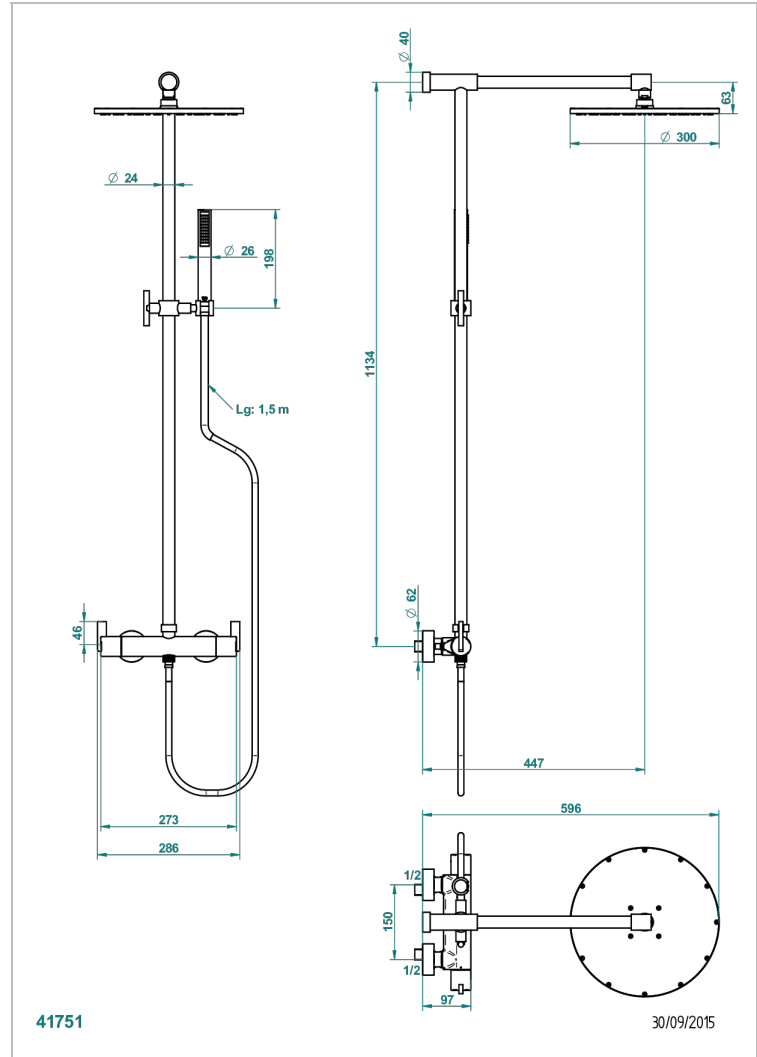

LE 11 CON MANETAS

U2B-6529CG

THG[®]
PARIS

Monobloc termostato de ducha visto 1/2" ea 150 mm - entregado con barra, flexo, teleducha, y regadera Ø 300 mm

CARACTERÍSTICAS

- Le 11 con manetas
- Monobloc termostato de ducha visto 1/2" ea 150 mm - entregado con barra, flexo, teleducha, y regadera Ø 300 mm

ACABADOS DISPONIBLES

Cromo - A02