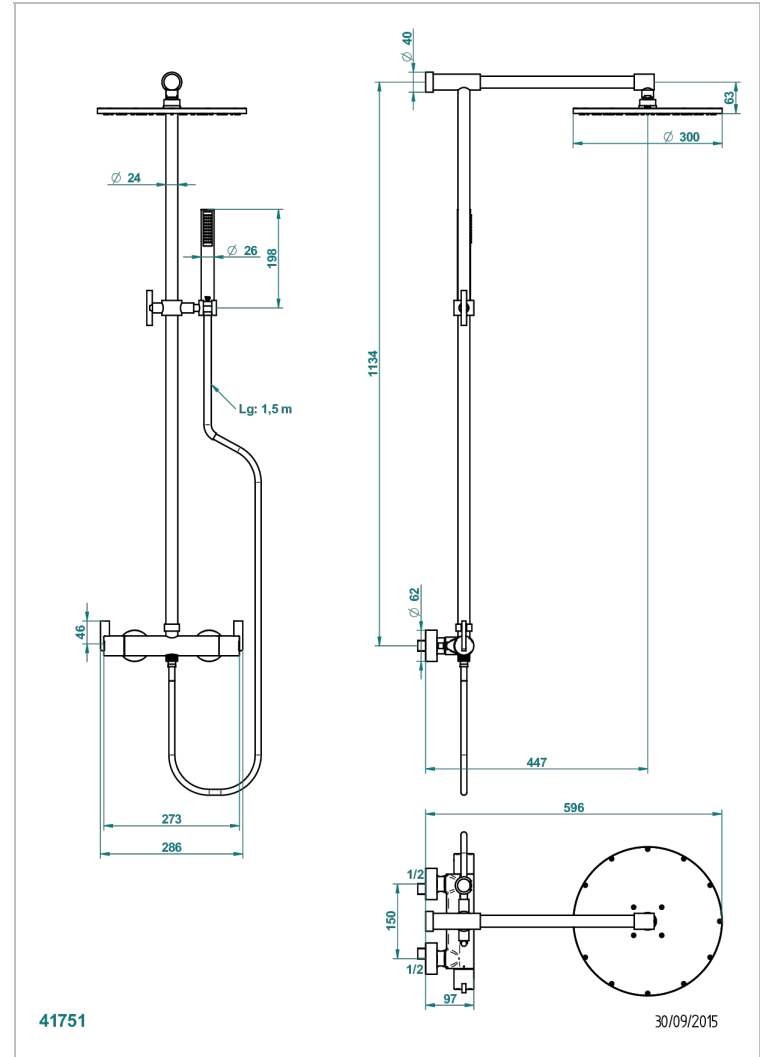

# LE 11 MIT HEBEL

U2B-6529CG

THG  
PARIS

Aufputz-brausebatterie 1/2", achsabstand 150 mm, mit duschstange, schlauch, hand- und kopfbrause mit easyclean-system

Ø 300 mm

## EIGENSCHAFTEN

- Le 11 mit Hebel
- Aufputz-brausebatterie 1/2", achsabstand 150 mm, mit duschstange, schlauch, hand- und kopfbrause mit easyclean-system Ø 300 mm

## VERFÜGBARE OBERFLÄCHEN

Chrom - A02