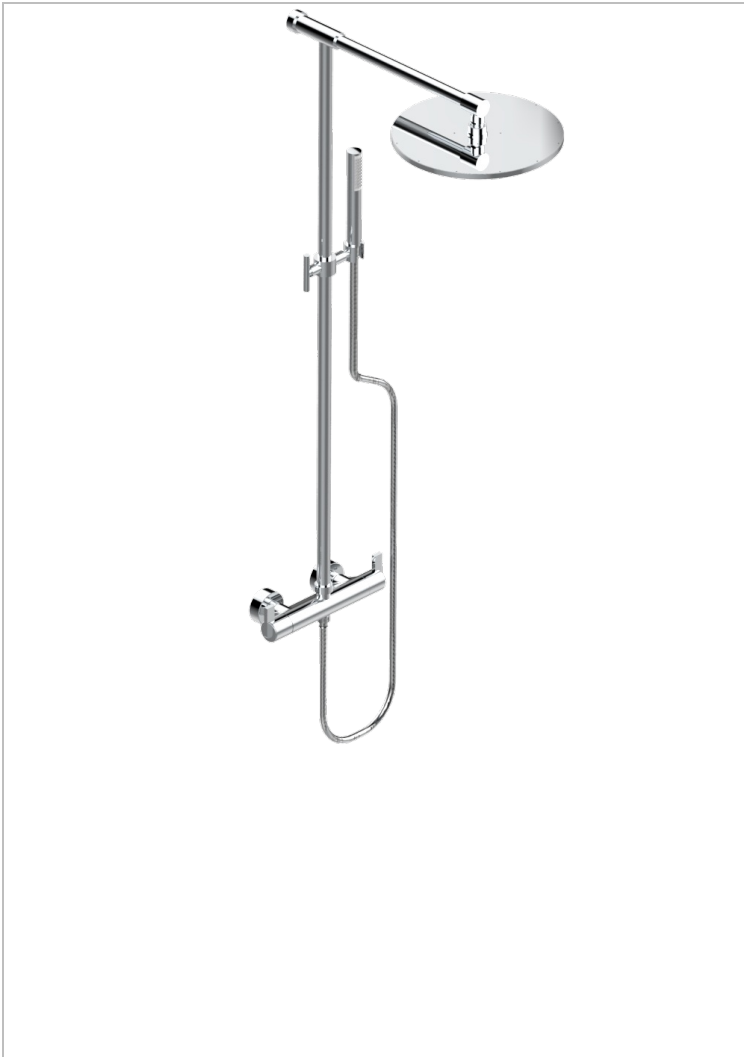

# LE 11 CON MANETAS

U2B-6529CG

THG<sup>®</sup>  
PARIS

Monobloc termostato de ducha visto 1/2" ea 150 mm - entregado con barra, flexo, teleducha, y regadera Ø 300 mm

## CARACTERÍSTICAS

- Le 11 con manetas
- Monobloc termostato de ducha visto 1/2" ea 150 mm - entregado con barra, flexo, teleducha, y regadera Ø 300 mm

## ACABADOS DISPONIBLES

Cromo - A02