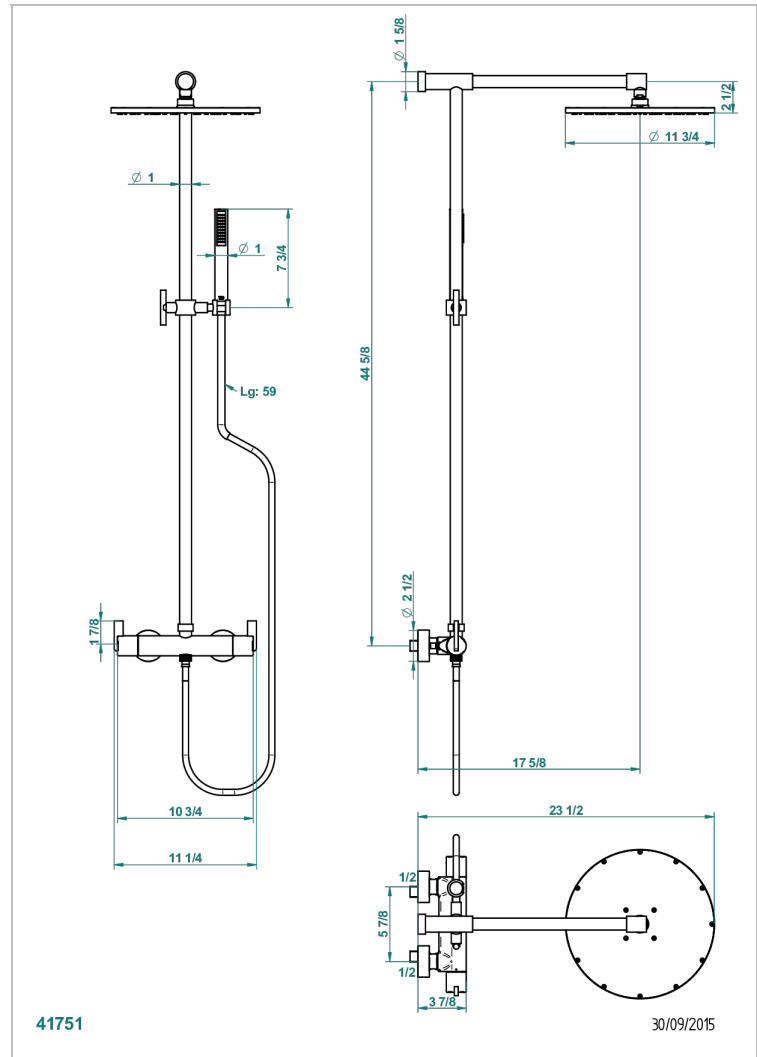

# LE 11 CON MANETAS

U2B-6529CG

THG<sup>®</sup>  
PARIS

Monobloc termostato de ducha visto 1/2" ea 150 mm - entregado con barra, flexo, teleducha, y regadera Ø 300 mm

## CARACTERÍSTICAS

- Le 11 con manetas
- Monobloc termostato de ducha visto 1/2" ea 150 mm - entregado con barra, flexo, teleducha, y regadera Ø 300 mm