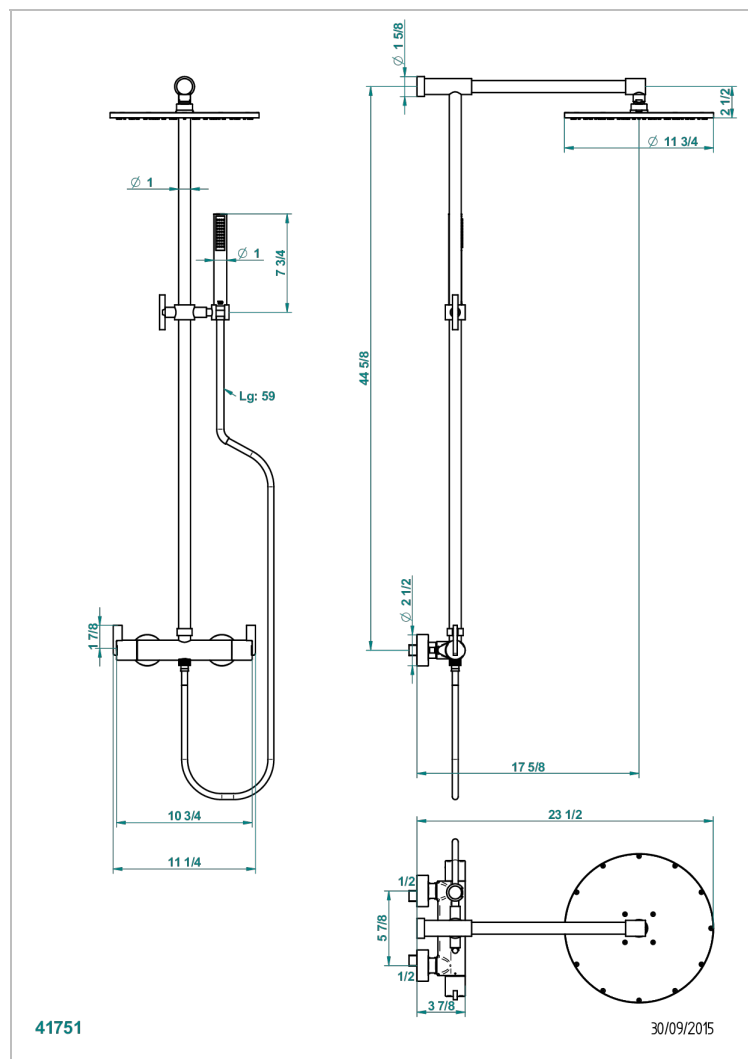

LE 11 MIT HEBEL

U2B-6529CG

THG[®]
PARIS

Aufputz-brausebatterie 1/2", achsabstand 150 mm, mit duschstange, schlauch, hand- und kopfbrause mit easyclean-system

Ø 300 mm

EIGENSCHAFTEN

- Le 11 mit Hebel
- Aufputz-brausebatterie 1/2", achsabstand 150 mm, mit duschstange, schlauch, hand- und kopfbrause mit easyclean-system Ø 300 mm

VERFÜGBARE OBERFLÄCHEN

Chrom - A02