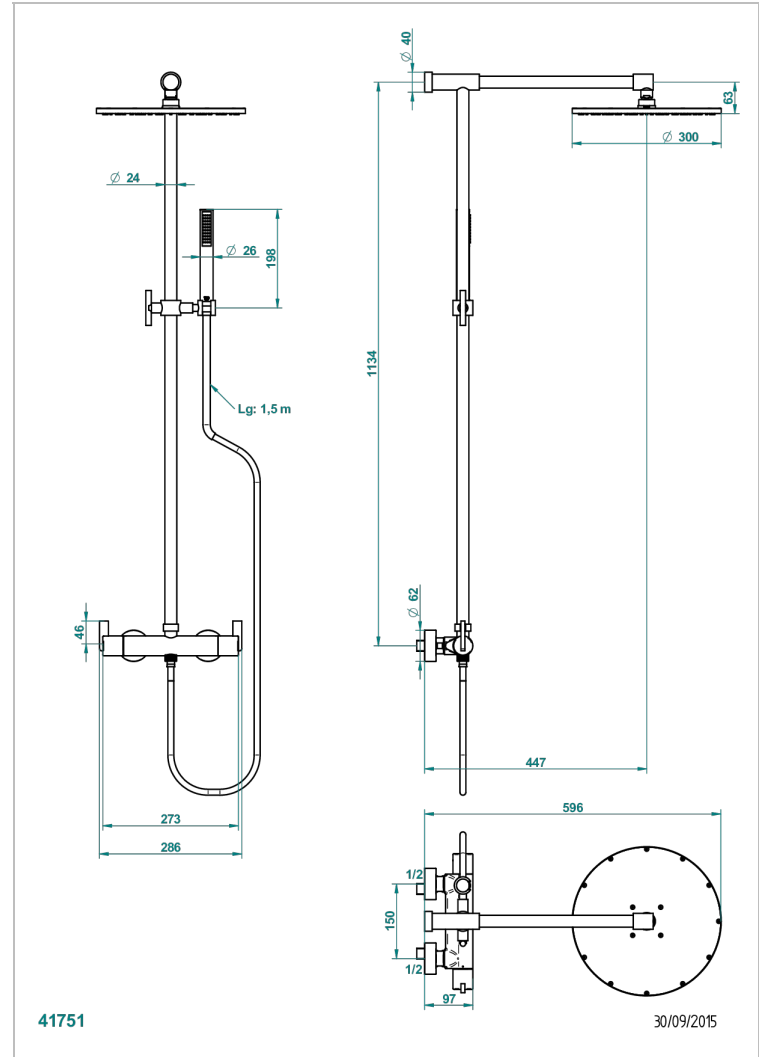

LE 11 MIT HEBEL

U2B-6529CG

THG[®]
PARIS

Aufputz-brausebatterie 1/2", achsabstand 150 mm, mit duschstange, schlauch, hand- und kopfbrause mit easyclean-system

Ø 300 mm

EIGENSCHAFTEN

- Le 11 mit Hebel
- Aufputz-brausebatterie 1/2", achsabstand 150 mm, mit duschstange, schlauch, hand- und kopfbrause mit easyclean-system Ø 300 mm

VERFÜGBARE OBERFLÄCHEN

Chrom - A02