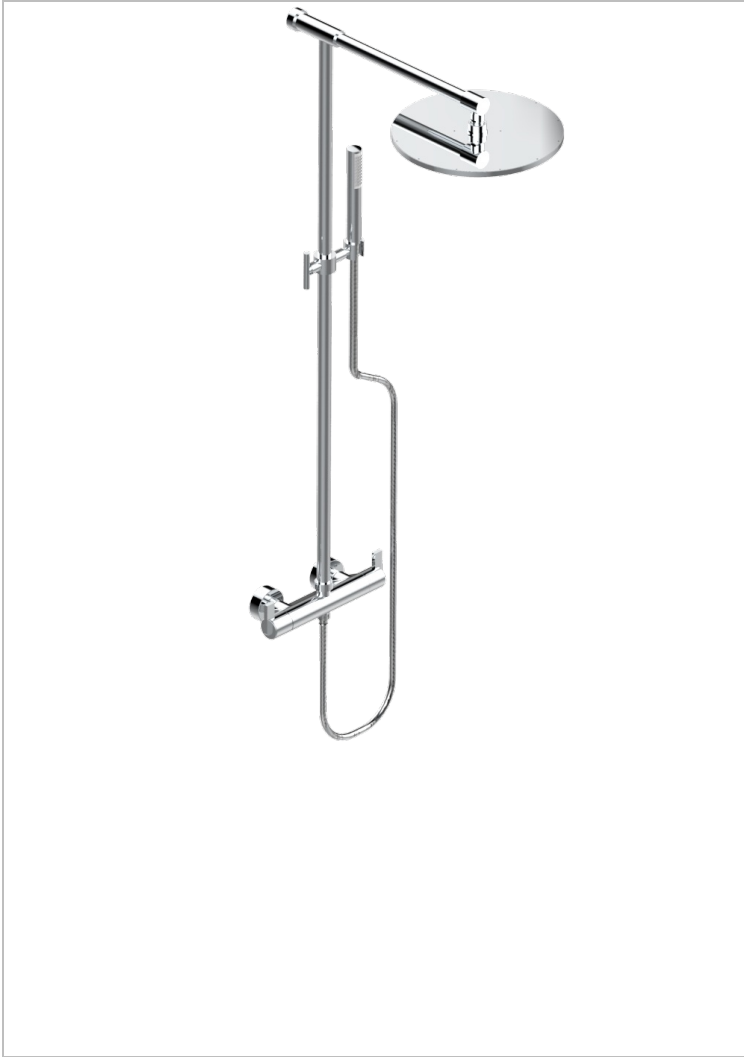

# LE 11

U2A-6529CG

THG<sup>®</sup>  
PARIS

Mitigeur de douche thermostatique mural 1/2" entraxe 150 mm à inversion, avec colonne, flexible, douchette et pomme avec système Easyclean Ø 300 mm

## CARACTÉRISTIQUES

- Le 11
- Mitigeur de douche thermostatique mural 1/2" entraxe 150 mm à inversion, avec colonne, flexible, douchette et pomme avec système Easyclean Ø 300 mm

## FINITIONS DISPONIBLES

Chromé - A02