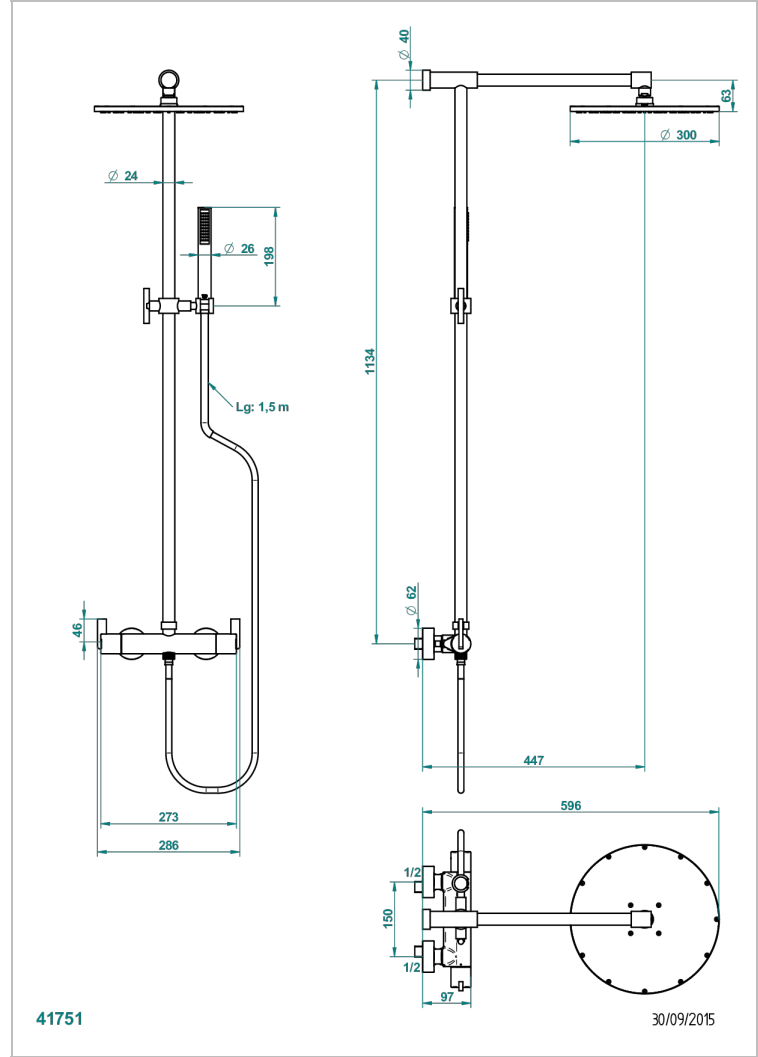

# LE 11

U2A-6529CG

THG<sup>®</sup>  
PARIS

Mitigeur de douche thermostatique mural 1/2" entraxe 150 mm à inversion, avec colonne, flexible, douchette et pomme avec système Easyclean Ø 300 mm

## CARACTÉRISTIQUES

- Le 11
- Mitigeur de douche thermostatique mural 1/2" entraxe 150 mm à inversion, avec colonne, flexible, douchette et pomme avec système Easyclean Ø 300 mm