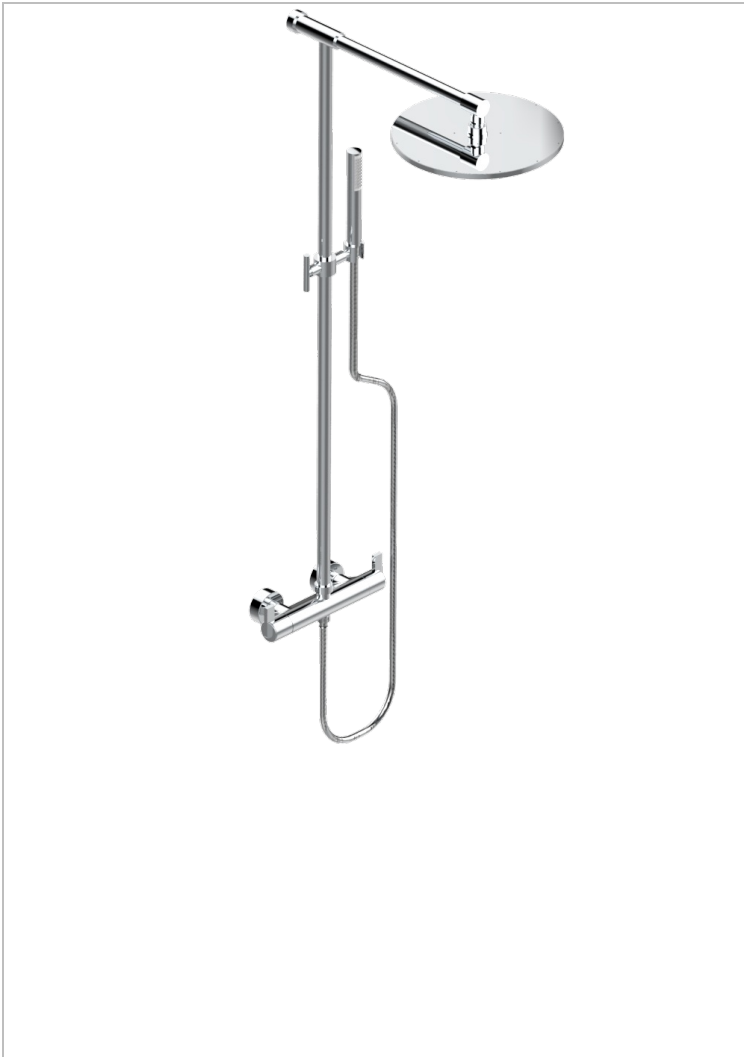

LE 11

U2A-6529CG

THG[®]
PARIS

Monobloc termostato de ducha visto 1/2" ea 150 mm - entregado con barra, flexo, teleducha, y regadera Ø 300 mm

CARACTERÍSTICAS

- Le 11
- Monobloc termostato de ducha visto 1/2" ea 150 mm - entregado con barra, flexo, teleducha, y regadera Ø 300 mm

ACABADOS DISPONIBLES

Cromo - A02