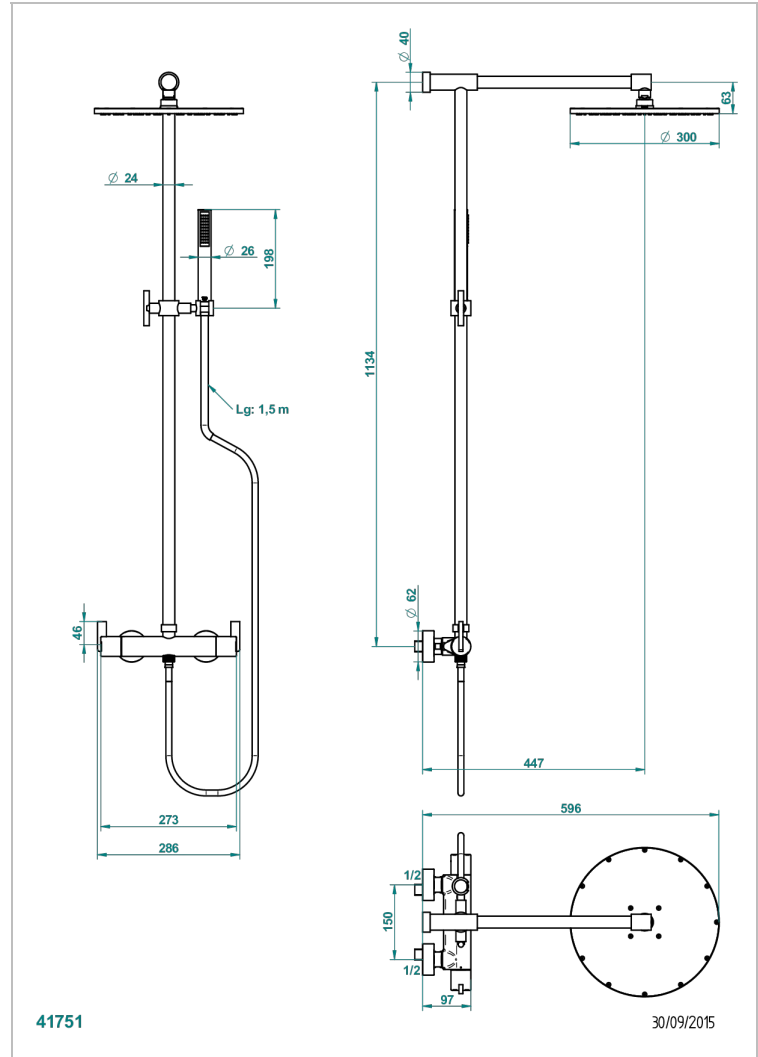

LE 11

U2A-6529CG

THG[®]
PARIS

Monobloc termostato de ducha visto 1/2" ea 150 mm - entregado con barra, flexo, teleducha, y regadera Ø 300 mm

CARACTERÍSTICAS

- Le 11
- Monobloc termostato de ducha visto 1/2" ea 150 mm - entregado con barra, flexo, teleducha, y regadera Ø 300 mm

ACABADOS DISPONIBLES

Cromo - A02