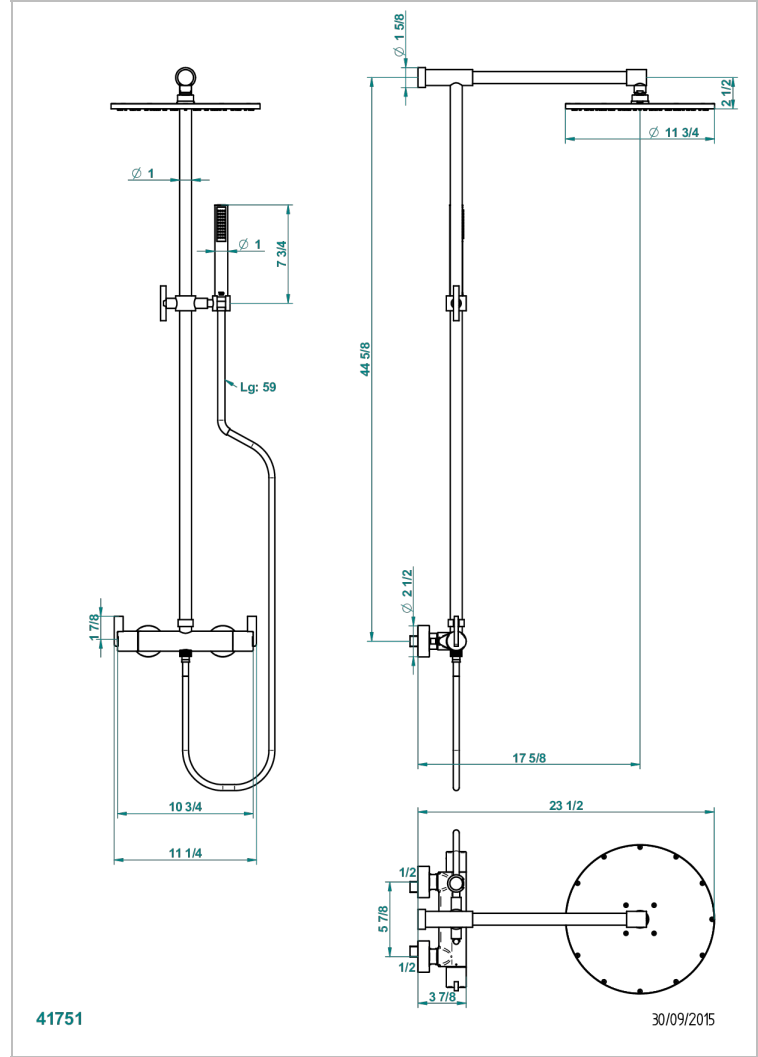

LE 11

U2A-6529CG

THG
PARIS

Mitigeur de douche thermostatique mural 1/2" entraxe 150 mm à inversion, avec colonne, flexible, douchette et pomme avec système Easyclean Ø 300 mm

CARACTÉRISTIQUES

- Le 11
- Mitigeur de douche thermostatique mural 1/2" entraxe 150 mm à inversion, avec colonne, flexible, douchette et pomme avec système Easyclean Ø 300 mm