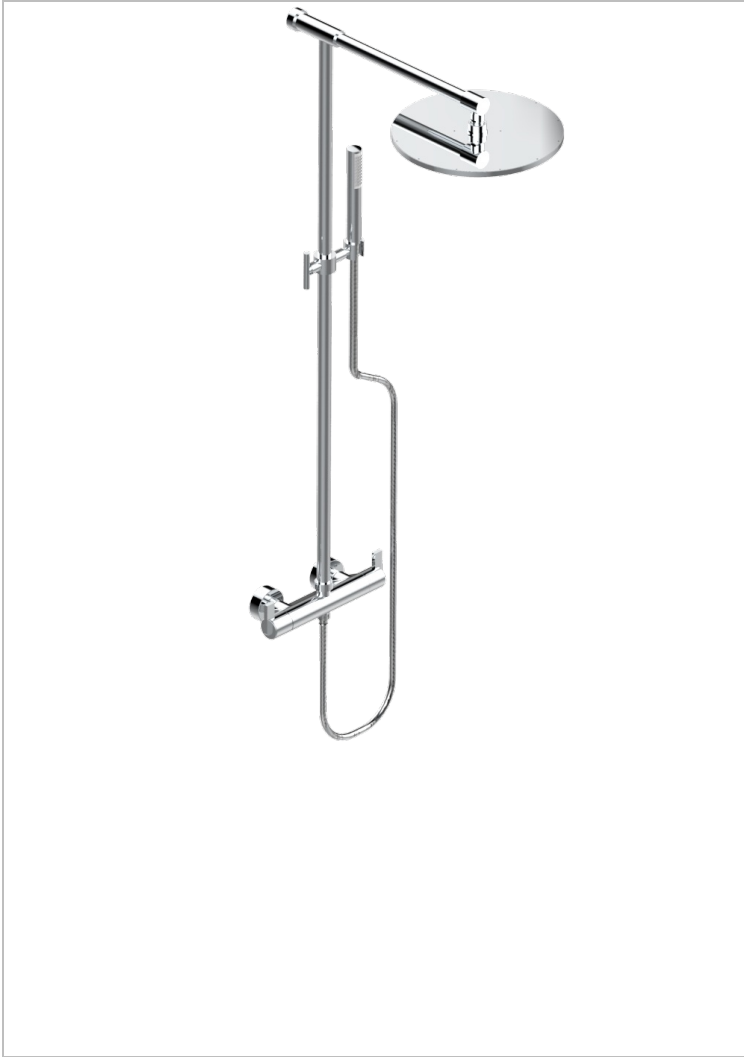

LE 11

U2A-6529CG

THG
PARIS

Mitigeur de douche thermostatique mural 1/2" entraxe 150 mm à inversion, avec colonne, flexible, douchette et pomme avec système Easyclean Ø 300 mm

CARACTÉRISTIQUES

- Le 11
- Mitigeur de douche thermostatique mural 1/2" entraxe 150 mm à inversion, avec colonne, flexible, douchette et pomme avec système Easyclean Ø 300 mm

FINITIONS DISPONIBLES

Chromé - A02