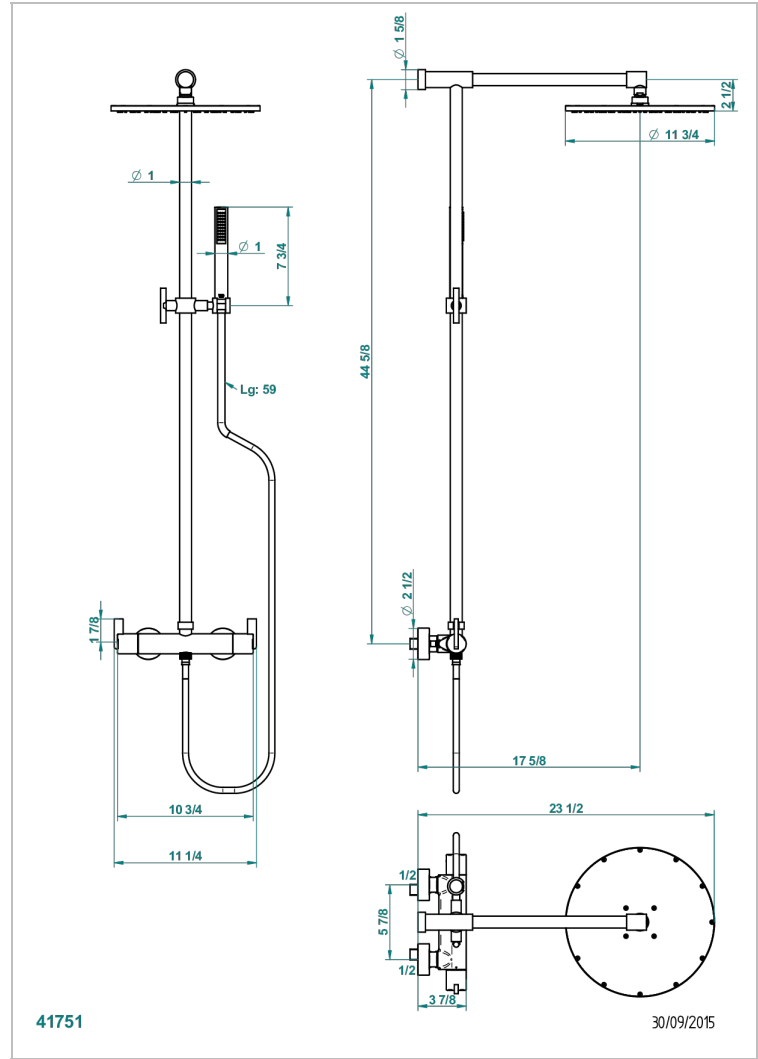

LE 11

U2A-6529CG

THG[®]
PARIS

Monobloc termostato de ducha visto 1/2" ea 150 mm - entregado con barra, flexo, teleducha, y regadera Ø 300 mm

CARACTERÍSTICAS

- Le 11
- Monobloc termostato de ducha visto 1/2" ea 150 mm - entregado con barra, flexo, teleducha, y regadera Ø 300 mm

ACABADOS DISPONIBLES

Cromo - A02