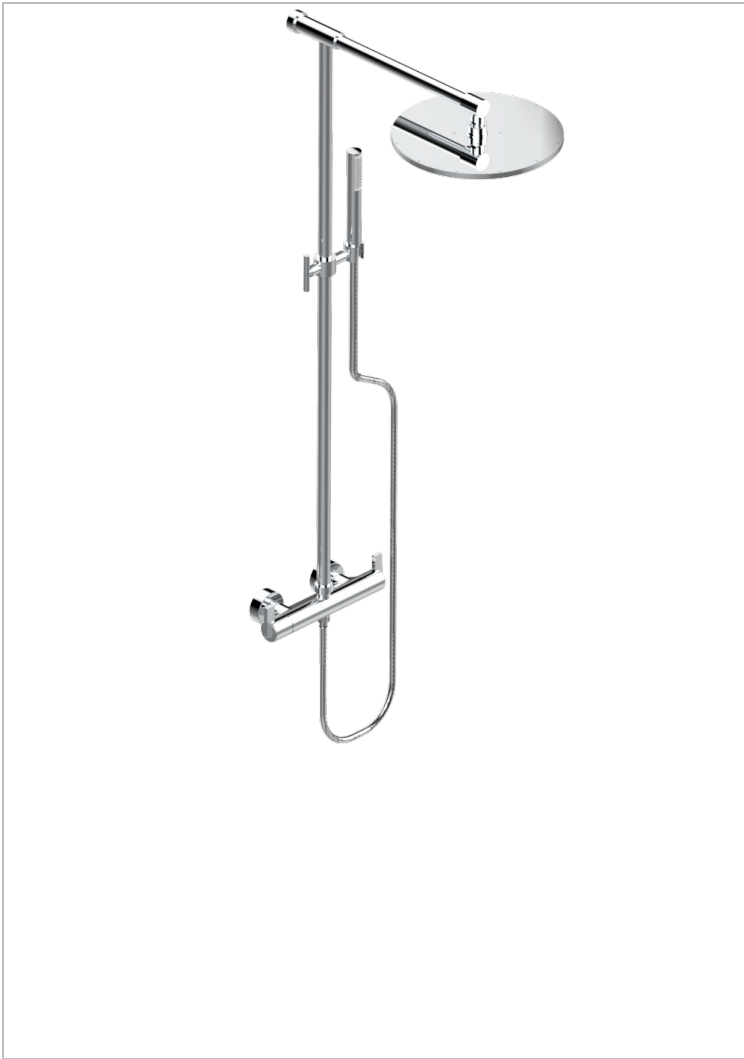

LE 11

U2A-6529CG

THG[®]
PARIS

Monobloc termostato de ducha visto 1/2" ea 150 mm - entregado con barra, flexo, teleducha, y regadera Ø 300 mm

CARACTERÍSTICAS

- Le 11
- Monobloc termostato de ducha visto 1/2" ea 150 mm - entregado con barra, flexo, teleducha, y regadera Ø 300 mm

ACABADOS DISPONIBLES

Cromo - A02