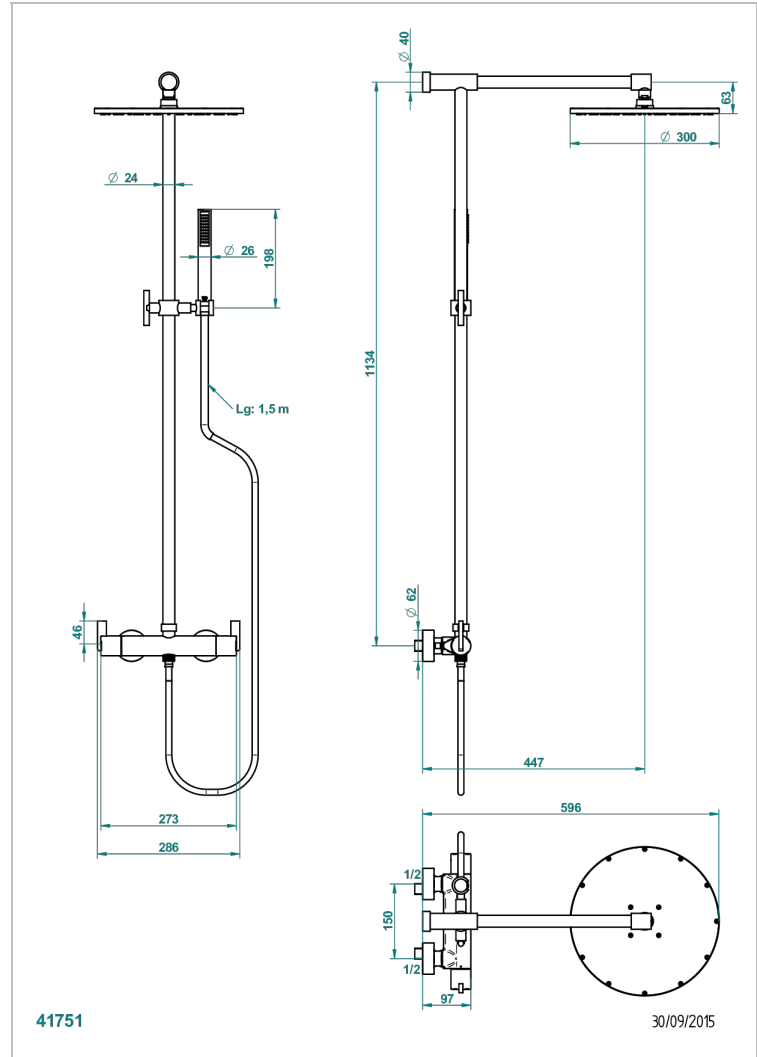

# LE 11

U2A-6529CG

Aufputz-brausebatterie 1/2", achsabstand 150 mm, mit duschstange, schlauch, hand- und kopfbrause mit easyclean-system  
Ø 300 mm

## EIGENSCHAFTEN

- Le 11
- Aufputz-brausebatterie 1/2", achsabstand 150 mm, mit duschstange, schlauch, hand- und kopfbrause mit easyclean-system Ø 300 mm

## VERFÜGBARE OBERFLÄCHEN

Chrom - A02