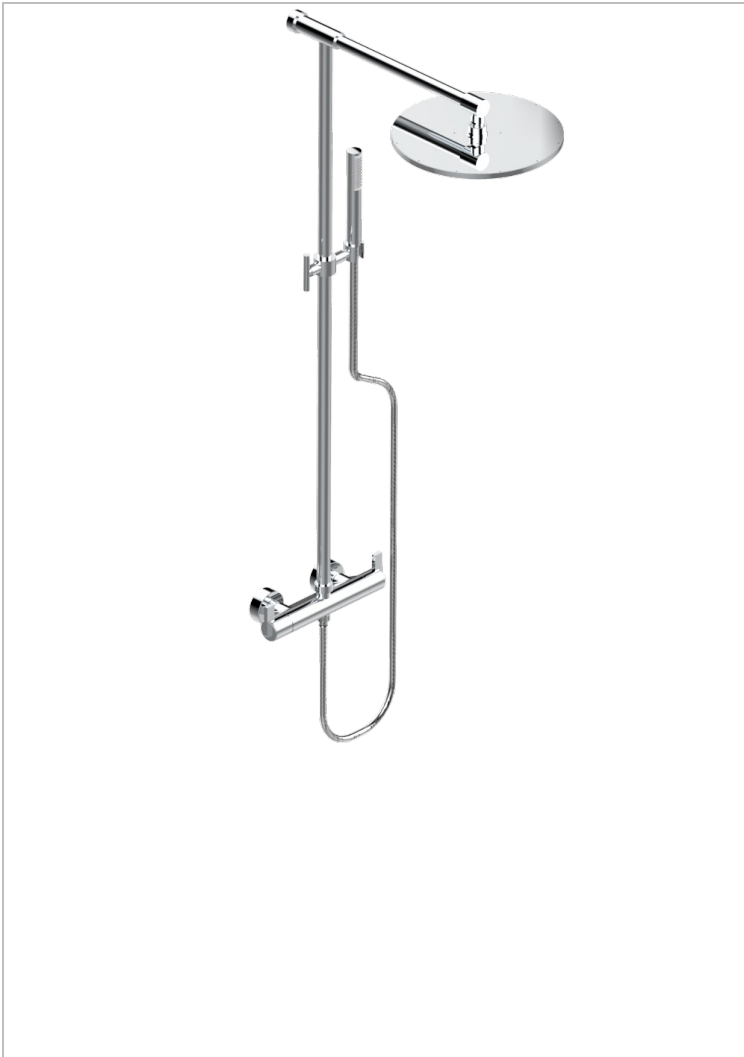

# LE 11

U2A-6529CG

Aufputz-brausebatterie 1/2", achsabstand 150 mm, mit duschstange, schlauch, hand- und kopfbrause mit easyclean-system  
Ø 300 mm

## EIGENSCHAFTEN

- Le 11
- Aufputz-brausebatterie 1/2", achsabstand 150 mm, mit duschstange, schlauch, hand- und kopfbrause mit easyclean-system Ø 300 mm

## VERFÜGBARE OBERFLÄCHEN

Chrom - A02