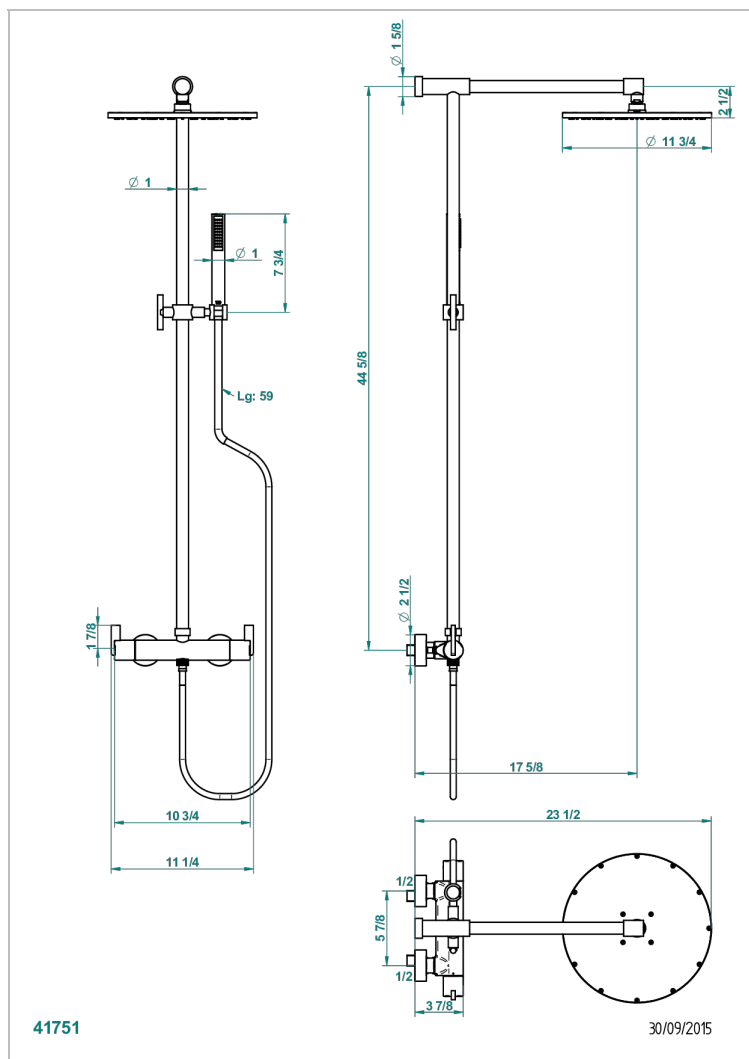

LE 11

U2A-6529CG

THG
PARIS

Mitigeur de douche thermostatique mural 1/2" entraxe 150 mm à inversion, avec colonne, flexible, douchette et pomme avec système Easyclean Ø 300 mm

CARACTÉRISTIQUES

- Le 11
- Mitigeur de douche thermostatique mural 1/2" entraxe 150 mm à inversion, avec colonne, flexible, douchette et pomme avec système Easyclean Ø 300 mm