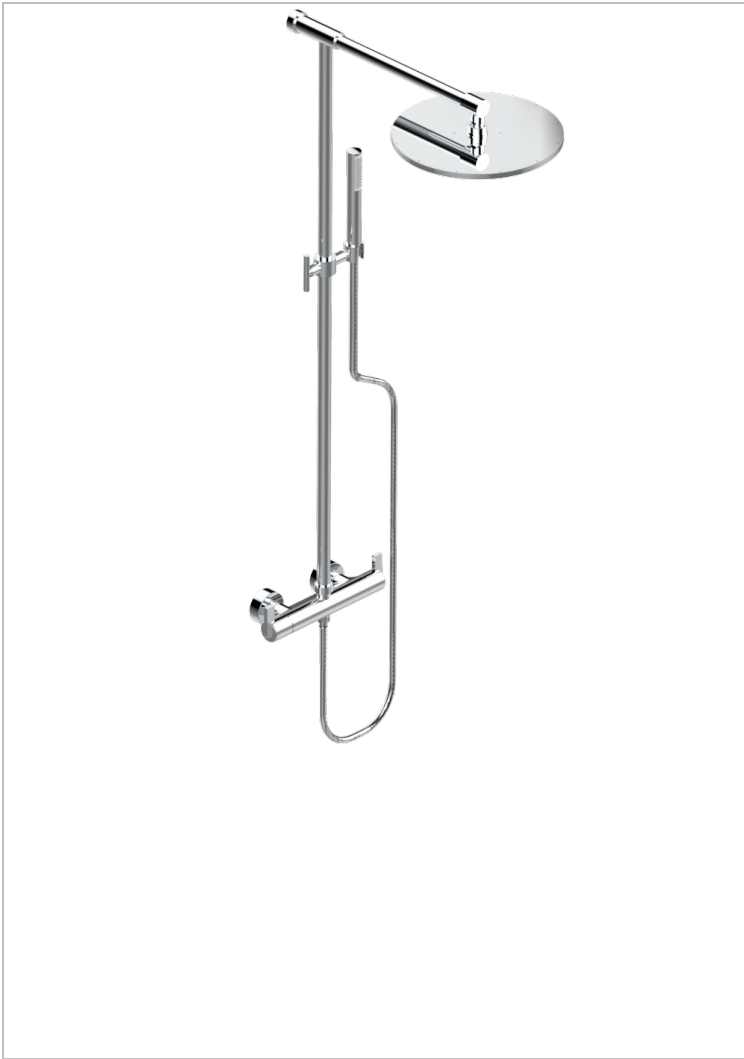

# LE 11

U2A-6529CG

THG<sup>®</sup>  
PARIS

Monobloc termostato de ducha visto 1/2" ea 150 mm - entregado con barra, flexo, teleducha, y regadera Ø 300 mm

## CARACTERÍSTICAS

- Le 11
- Monobloc termostato de ducha visto 1/2" ea 150 mm - entregado con barra, flexo, teleducha, y regadera Ø 300 mm

## ACABADOS DISPONIBLES

Cromo - A02