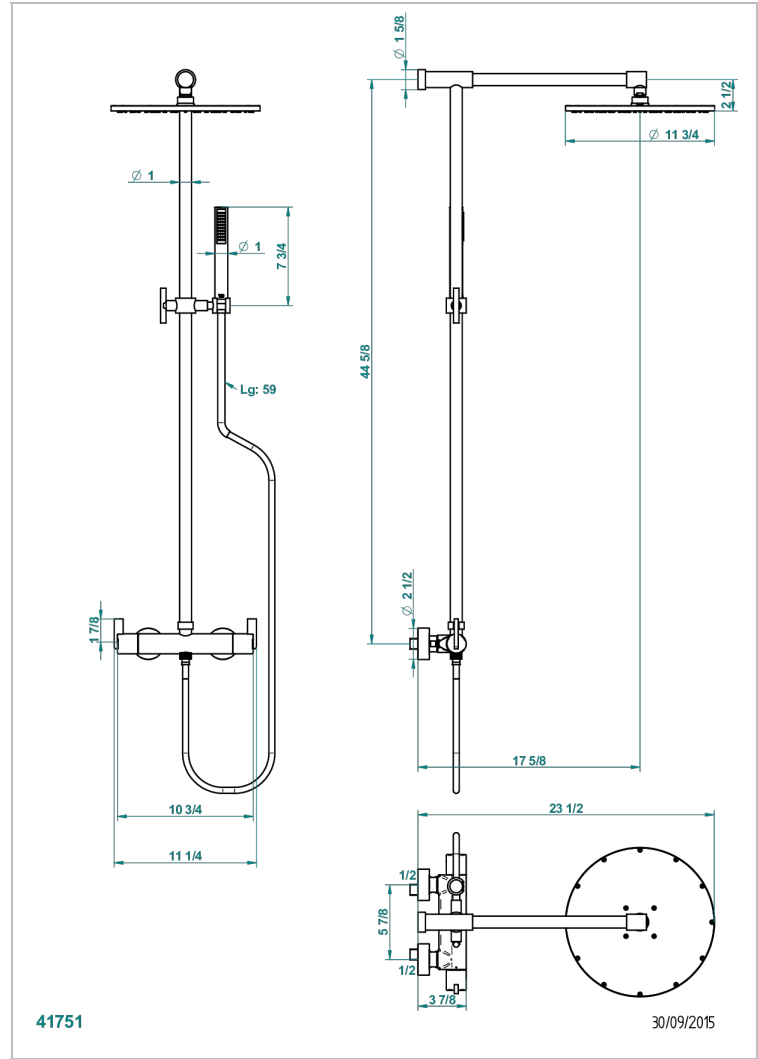

# LE 11

U2A-6529CG

THG<sup>®</sup>  
PARIS

Monobloc termostato de ducha visto 1/2" ea 150 mm - entregado con barra, flexo, teleducha, y regadera Ø 300 mm

## CARACTERÍSTICAS

- Le 11
- Monobloc termostato de ducha visto 1/2" ea 150 mm - entregado con barra, flexo, teleducha, y regadera Ø 300 mm