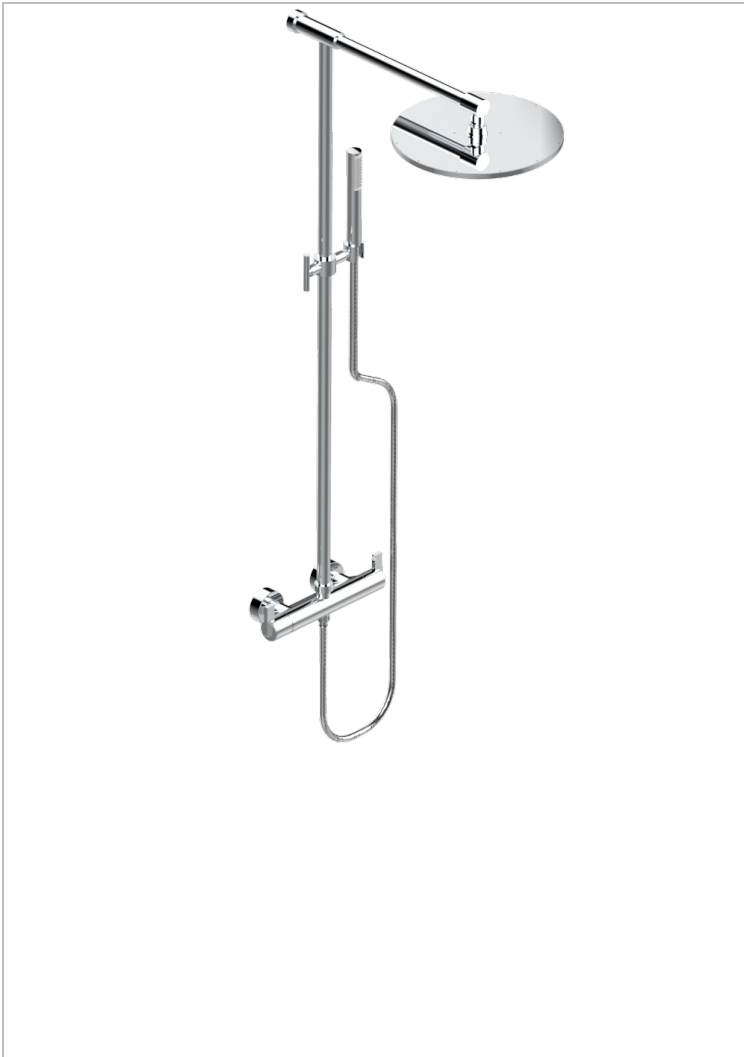

LE 11

U2A-6529CG

Aufputz-brausebatterie 1/2", achsabstand 150 mm, mit duschstange, schlauch, hand- und kopfbrause mit easyclean-system
Ø 300 mm

EIGENSCHAFTEN

- Le 11
- Aufputz-brausebatterie 1/2", achsabstand 150 mm, mit duschstange, schlauch, hand- und kopfbrause mit easyclean-system Ø 300 mm

VERFÜGBARE OBERFLÄCHEN

Chrom - A02