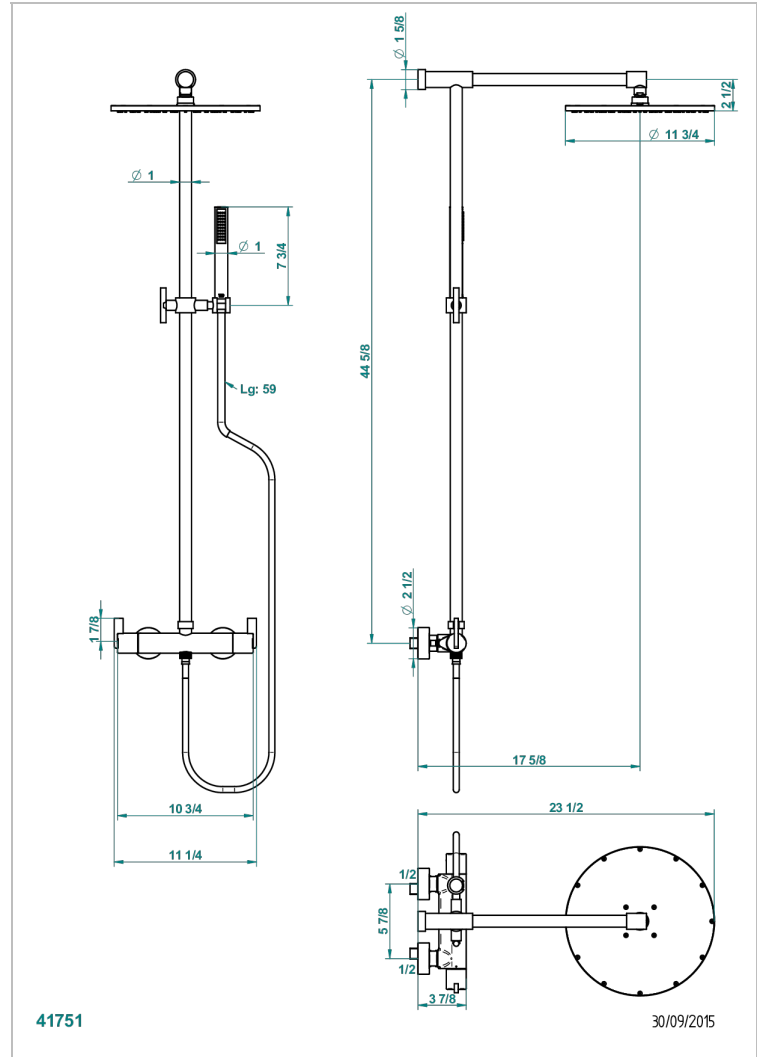

LE 11

U2A-6529CG

Aufputz-brausebatterie 1/2", achsabstand 150 mm, mit duschstange, schlauch, hand- und kopfbrause mit easyclean-system
Ø 300 mm

EIGENSCHAFTEN

- Le 11
- Aufputz-brausebatterie 1/2", achsabstand 150 mm, mit duschstange, schlauch, hand- und kopfbrause mit easyclean-system Ø 300 mm

VERFÜGBARE OBERFLÄCHEN

Chrom - A02