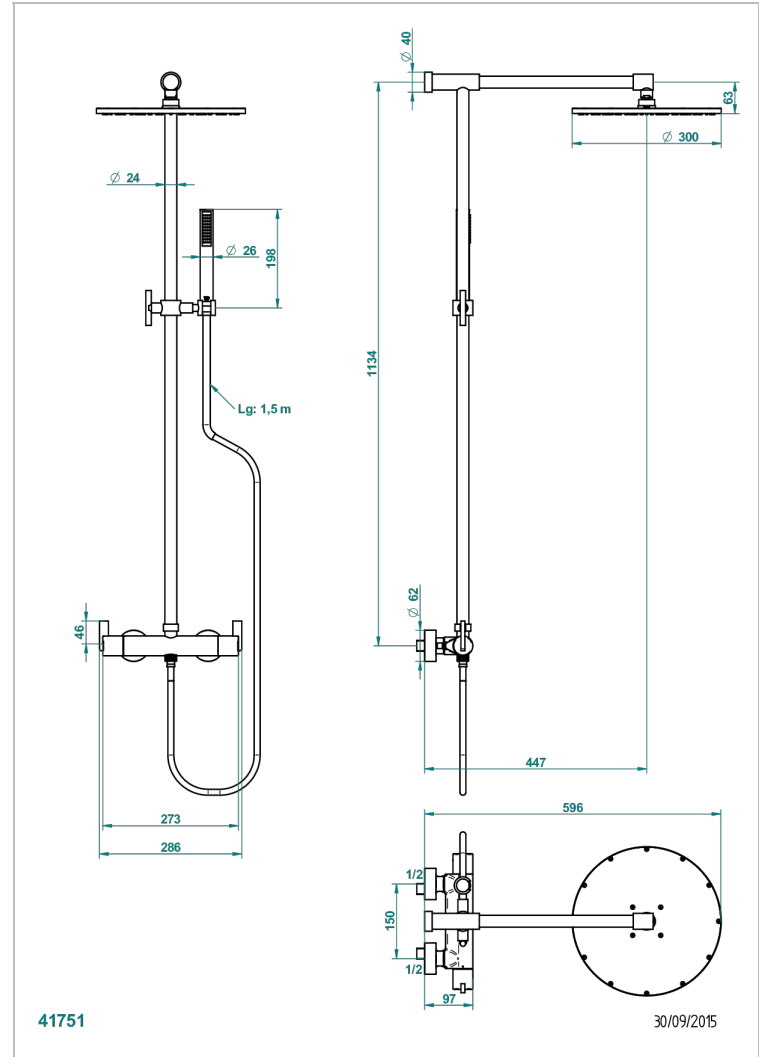

# LE 11

U2A-6529CG

THG<sup>®</sup>  
PARIS

Aufputz-brausebatterie 1/2", achsabstand 150 mm, mit duschstange, schlauch, hand- und kopfbrause mit easyclean-system

Ø 300 mm

## EIGENSCHAFTEN

- Le 11
- Aufputz-brausebatterie 1/2", achsabstand 150 mm, mit duschstange, schlauch, hand- und kopfbrause mit easyclean-system Ø 300 mm

## VERFÜGBARE OBERFLÄCHEN

Chrom - A02