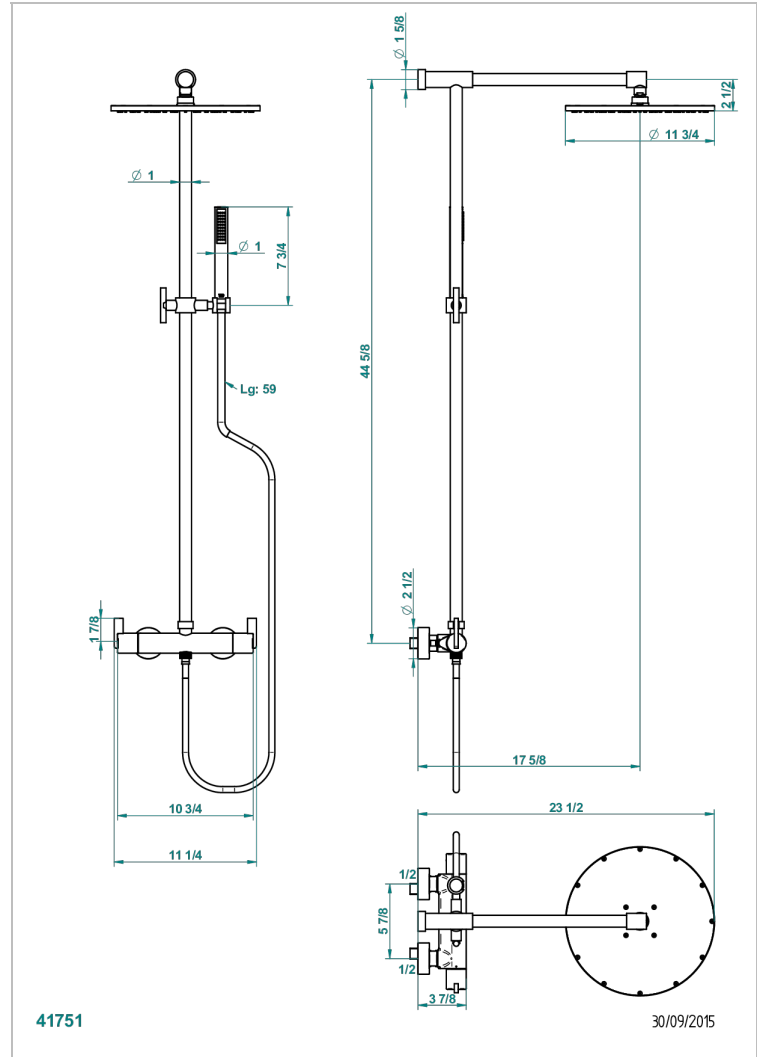

# LE 11

U2A-6529CG

THG<sup>®</sup>  
PARIS

Aufputz-brausebatterie 1/2", achsabstand 150 mm, mit duschstange, schlauch, hand- und kopfbrause mit easyclean-system  
Ø 300 mm

## EIGENSCHAFTEN

- Le 11
- Aufputz-brausebatterie 1/2", achsabstand 150 mm, mit duschstange, schlauch, hand- und kopfbrause mit easyclean-system Ø 300 mm

## VERFÜGBARE OBERFLÄCHEN

Chrom - A02