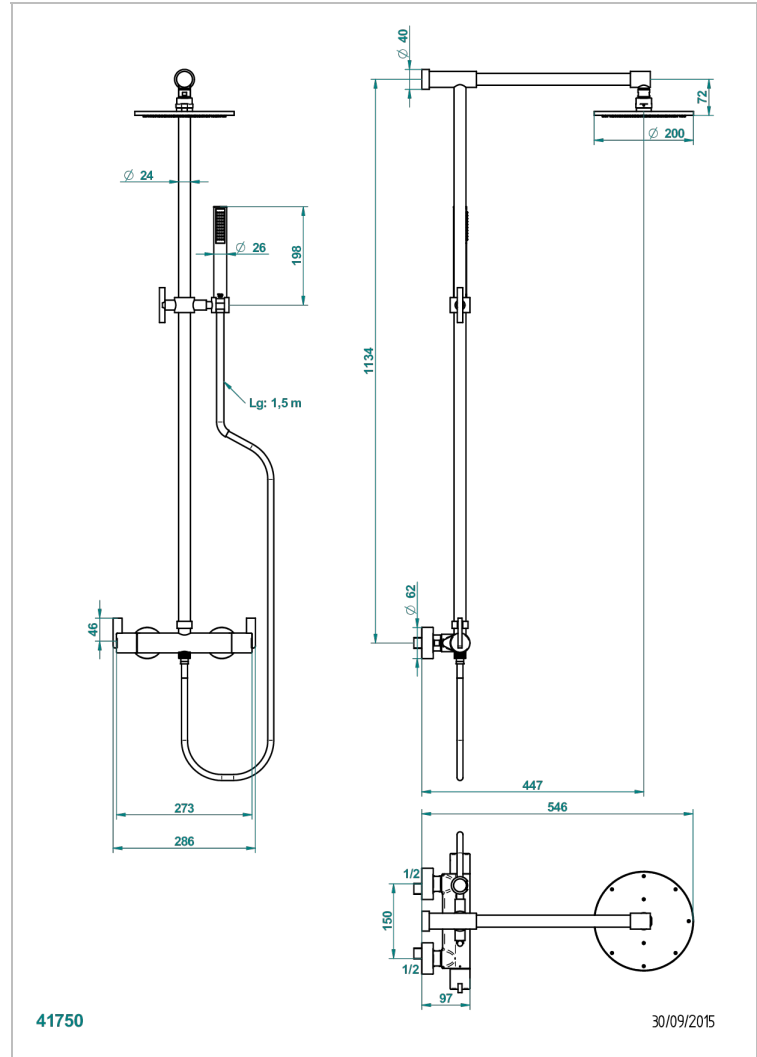

# LE 11 A MANETTES

U2B-6529CD

THG<sup>®</sup>  
PARIS

Mitigeur de douche thermostatique mural 1/2" entraxe 150 mm à inversion, avec colonne, flexible, douchette et pomme avec système Easyclean Ø200 mm

## CARACTÉRISTIQUES

- Le 11 à manettes
- Mitigeur de douche thermostatique mural 1/2" entraxe 150 mm à inversion, avec colonne, flexible, douchette et pomme avec système Easyclean Ø200 mm

## FINITIONS DISPONIBLES

Bronze clair - D01  
Chromé - A02  
Chromé / doré - G02  
Chromé mat - C02  
Doré brillant - F01  
Doré mat - F07

Nickel brillant - B01  
Nickel mat - C01  
Noir mat céramique - D30  
Or pâle - F30  
Or pâle mat - F31  
Vieux cuivre rouge mat - H07

Vieux nickel - H28