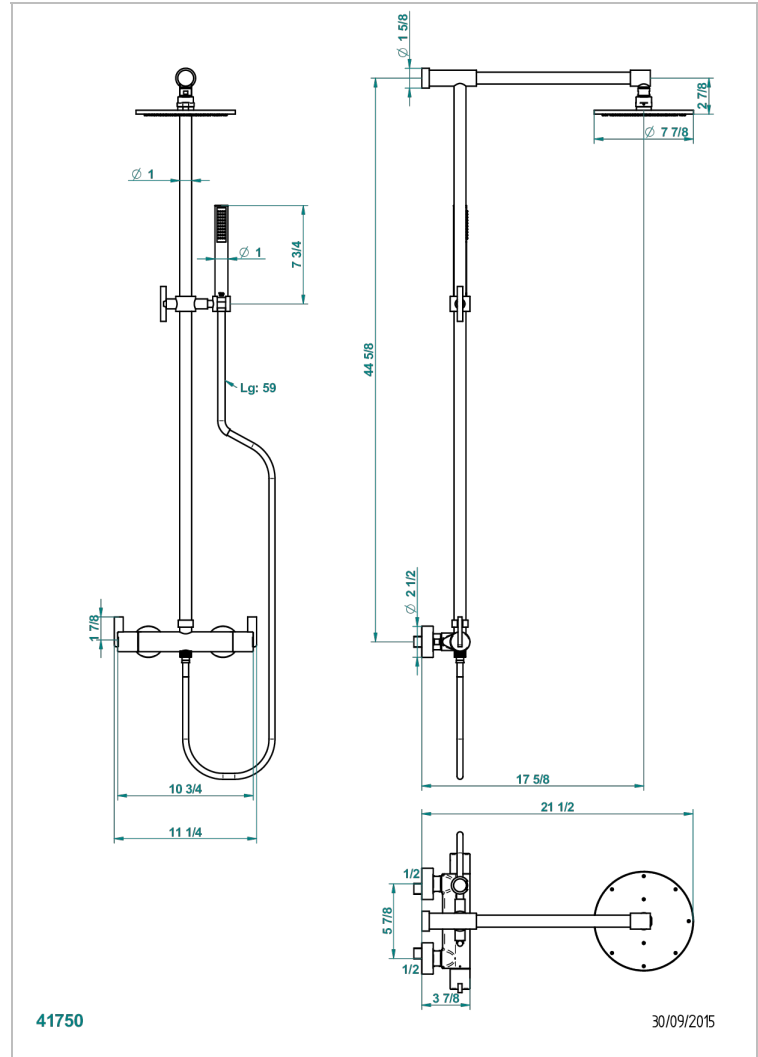

# LE 11 A MANETTES

U2B-6529CD

THG<sup>®</sup>  
PARIS

Mitigeur de douche thermostatique mural 1/2" entraxe 150 mm à inversion, avec colonne, flexible, douchette et pomme avec système Easyclean Ø200 mm

## CARACTÉRISTIQUES

- Le 11 à manettes
- Mitigeur de douche thermostatique mural 1/2" entraxe 150 mm à inversion, avec colonne, flexible, douchette et pomme avec système Easyclean Ø200 mm

## FINITIONS DISPONIBLES

Bronze clair - D01  
Chromé - A02  
Chromé / doré - G02  
Chromé mat - C02  
Doré brillant - F01  
Doré mat - F07

Nickel brillant - B01  
Nickel mat - C01  
Noir mat céramique - D30  
Or pâle - F30  
Or pâle mat - F31  
Vieux cuivre rouge mat - H07

Vieux nickel - H28