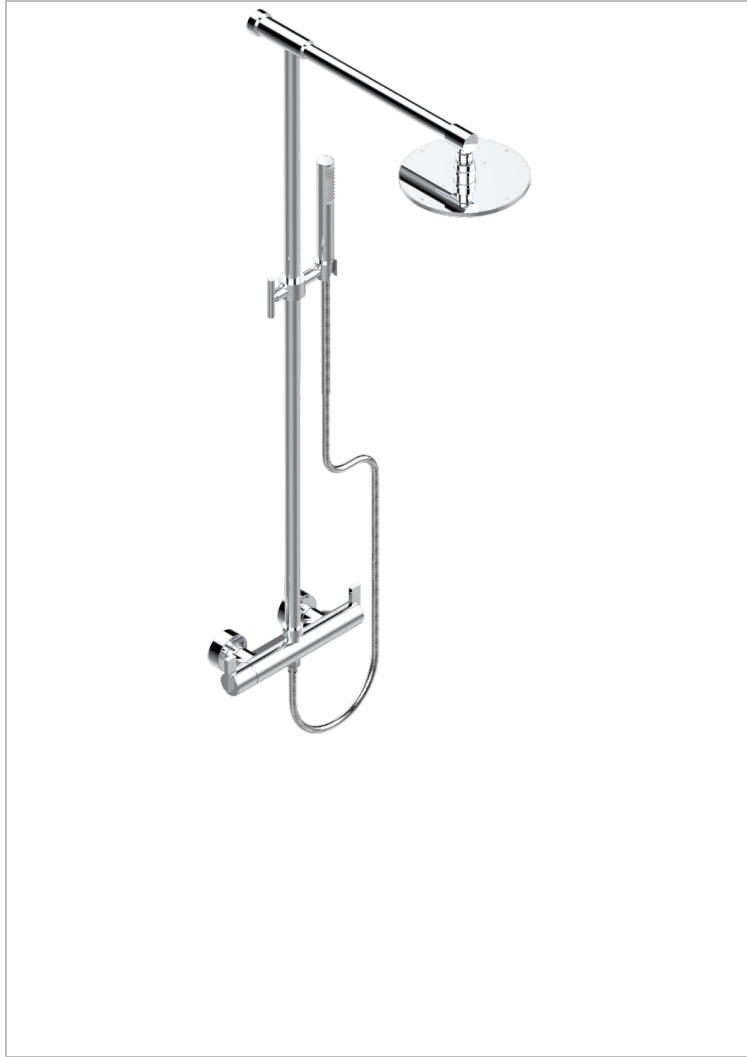

# LE 11 A MANETTES

U2B-6529CD

THG<sup>®</sup>  
PARIS

Mitigeur de douche thermostatique mural 1/2" entraxe 150 mm à inversion, avec colonne, flexible, douchette et pomme avec système Easyclean Ø200 mm

## CARACTÉRISTIQUES

- Le 11 à manettes
- Mitigeur de douche thermostatique mural 1/2" entraxe 150 mm à inversion, avec colonne, flexible, douchette et pomme avec système Easyclean Ø200 mm

## FINITIONS DISPONIBLES

Bronze clair - D01  
Chromé - A02  
Chromé / doré - G02  
Chromé mat - C02  
Doré brillant - F01  
Doré mat - F07

Nickel brillant - B01  
Nickel mat - C01  
Noir mat céramique - D30  
Or pâle - F30  
Or pâle mat - F31  
Vieux cuivre rouge mat - H07

Vieux nickel - H28