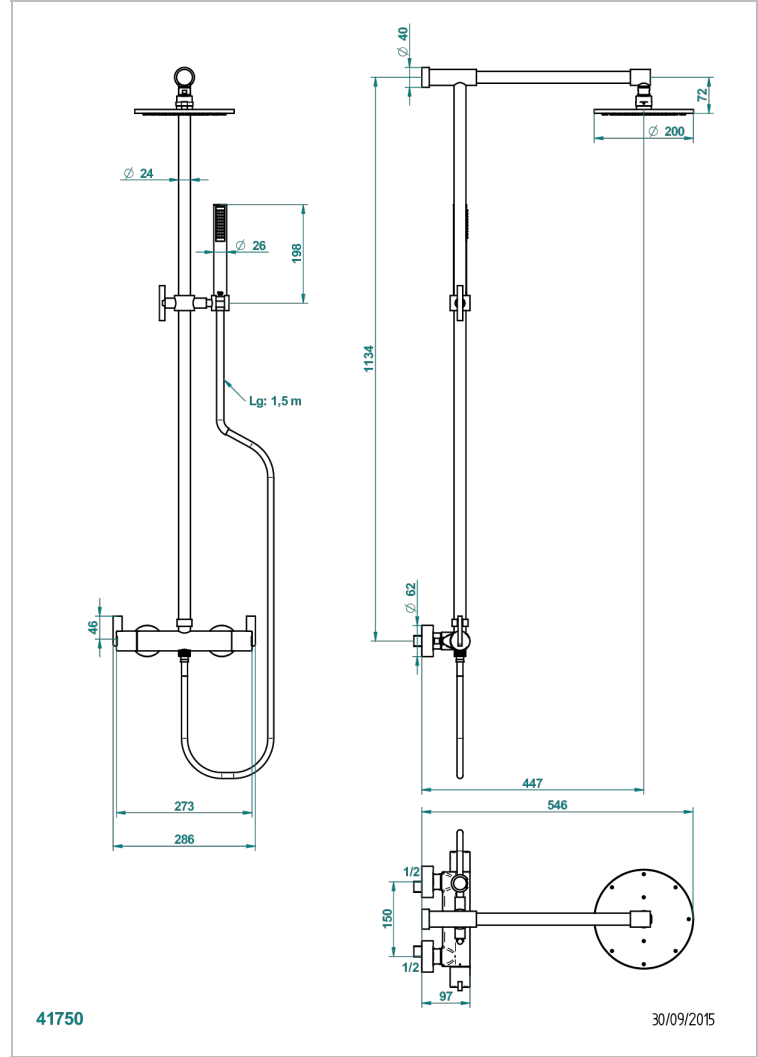

# LE 11 A MANETTES

U2B-6529CD

THG<sup>®</sup>  
PARIS

Mitigeur de douche thermostatique mural 1/2" entraxe 150 mm à inversion, avec colonne, flexible, douchette et pomme avec système Easyclean Ø200 mm

## CARACTÉRISTIQUES

- Le 11 à manettes
- Mitigeur de douche thermostatique mural 1/2" entraxe 150 mm à inversion, avec colonne, flexible, douchette et pomme avec système Easyclean Ø200 mm

## FINITIONS DISPONIBLES

Bronze clair - D01  
Chromé - A02  
Chromé / doré - G02  
Chromé mat - C02  
Doré brillant - F01  
Doré mat - F07

Nickel brillant - B01  
Nickel mat - C01  
Noir mat céramique - D30  
Or pâle - F30  
Or pâle mat - F31  
Vieux cuivre rouge mat - H07

Vieux nickel - H28