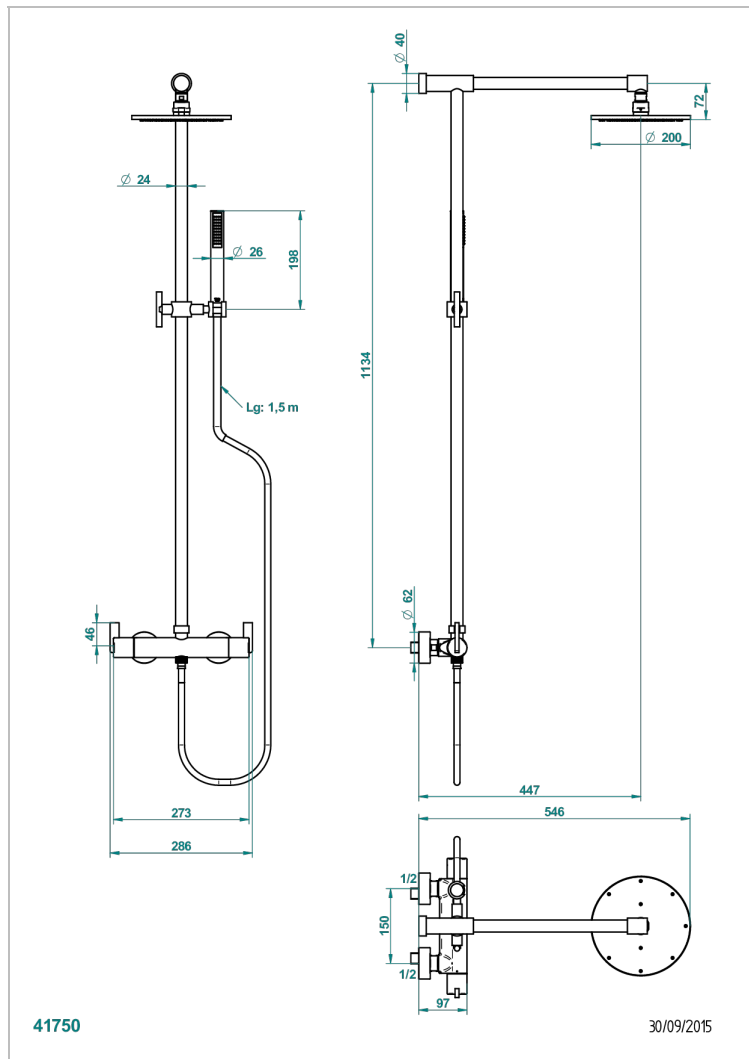

# LE 11 CON MANETAS

U2B-6529CD

THG<sup>®</sup>  
PARIS

Monobloc termostato de ducha visto 1/2" ea 150 mm - entregado con barra, flexo, teleducha, y regadera Ø 200 mm

## CARACTERÍSTICAS

- Le 11 con manetas
- Monobloc termostato de ducha visto 1/2" ea 150 mm - entregado con barra, flexo, teleducha, y regadera Ø 200 mm

## ACABADOS DISPONIBLES

Bronce claro - D01  
Cerámica negra mate - D30  
Cobre viejo mate - H07  
Cromo - A02  
Cromo / dorado - G02  
Cromo mate - C02

Dorado - F01  
Dorado mate - F07  
Dorado pálido - F30  
Dorado pálido mate (sin barniz) - F31  
Niquel - B01  
Niquel mate - C01

Niquel viejo - H28