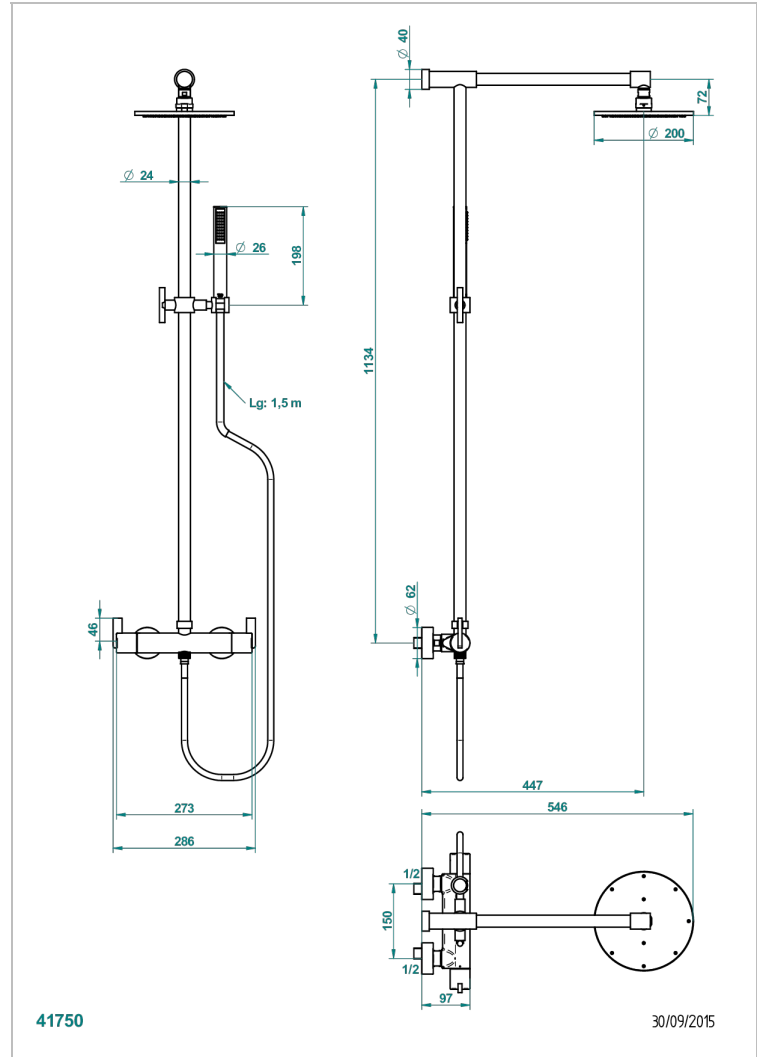

LE 11 MIT HEBEL

U2B-6529CD

THG[®]
PARIS

Aufputz-brausebatterie 1/2", achsabstand 150 mm, mit duschstange, schlauch, hand- und kopfbrause mit easyclean-system

Ø 200 mm

EIGENSCHAFTEN

- Le 11 mit Hebel
- Aufputz-brausebatterie 1/2", achsabstand 150 mm, mit duschstange, schlauch, hand- und kopfbrause mit easyclean-system Ø 200 mm

VERFÜGBARE OBERFLÄCHEN

Altnickel - H28
Blassgold - F30
Blassgold matt unlackiert - F31
Bronze hell - D01
Chrom - A02
Chrom / gold - G02

Chrom matt - C02
Gold - F01
Gold matt - F07
Kupfer altrot matt lackiert - H07
Mattschwarz keramik - D30
Nickel matt - C01

Silbernickel - B01