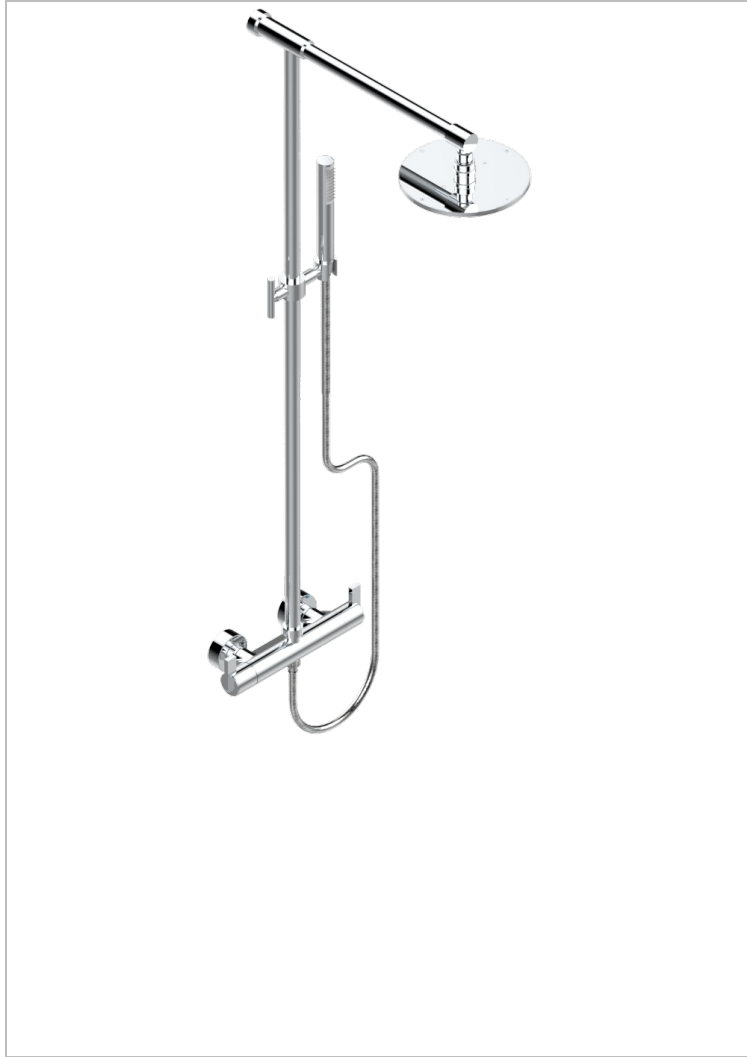

LE 11 A MANETTES

U2B-6529CD

THG[®]
PARIS

Mitigeur de douche thermostatique mural 1/2" entraxe 150 mm à inversion, avec colonne, flexible, douchette et pomme avec système Easyclean Ø200 mm

CARACTÉRISTIQUES

- Le 11 à manettes
- Mitigeur de douche thermostatique mural 1/2" entraxe 150 mm à inversion, avec colonne, flexible, douchette et pomme avec système Easyclean Ø200 mm

FINITIONS DISPONIBLES

Bronze clair - D01
Chromé - A02
Chromé / doré - G02
Chromé mat - C02
Doré brillant - F01
Doré mat - F07

Nickel brillant - B01
Nickel mat - C01
Noir mat céramique - D30
Or pâle - F30
Or pâle mat - F31
Vieux cuivre rouge mat - H07

Vieux nickel - H28