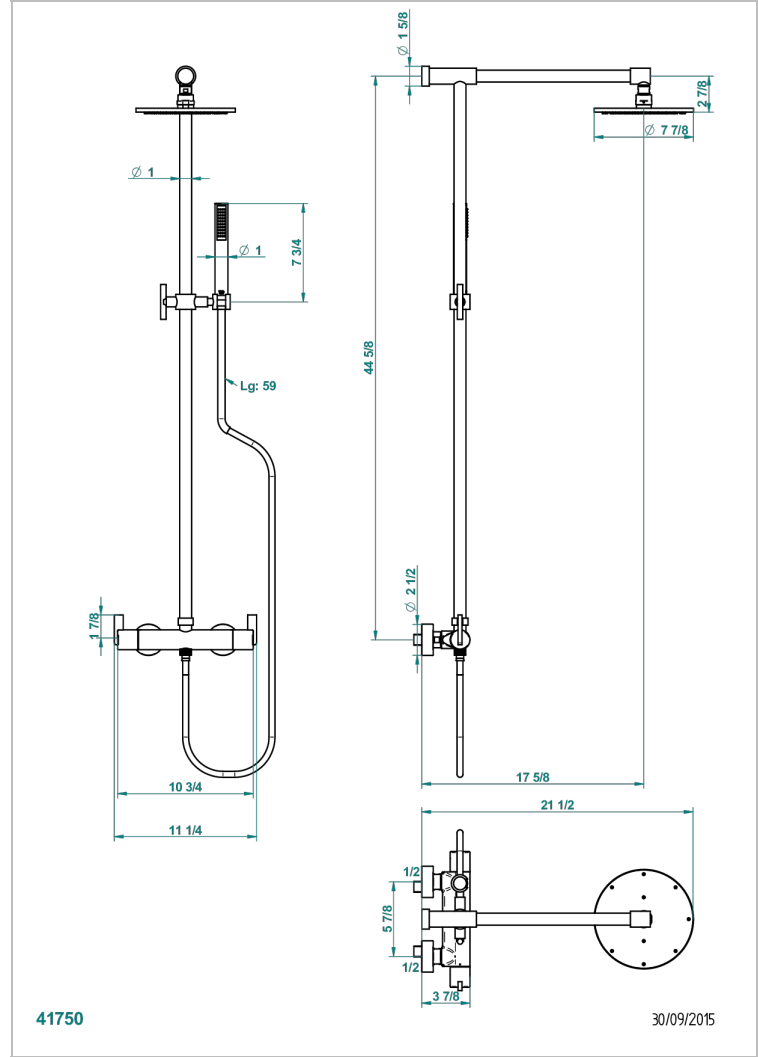

LE 11 A MANETTES

U2B-6529CD

THG[®]
PARIS

Mitigeur de douche thermostatique mural 1/2" entraxe 150 mm à inversion, avec colonne, flexible, douchette et pomme avec système Easyclean Ø200 mm

CARACTÉRISTIQUES

- Le 11 à manettes
- Mitigeur de douche thermostatique mural 1/2" entraxe 150 mm à inversion, avec colonne, flexible, douchette et pomme avec système Easyclean Ø200 mm

FINITIONS DISPONIBLES

Bronze clair - D01
Chromé - A02
Chromé / doré - G02
Chromé mat - C02
Doré brillant - F01
Doré mat - F07

Nickel brillant - B01
Nickel mat - C01
Noir mat céramique - D30
Or pâle - F30
Or pâle mat - F31
Vieux cuivre rouge mat - H07

Vieux nickel - H28