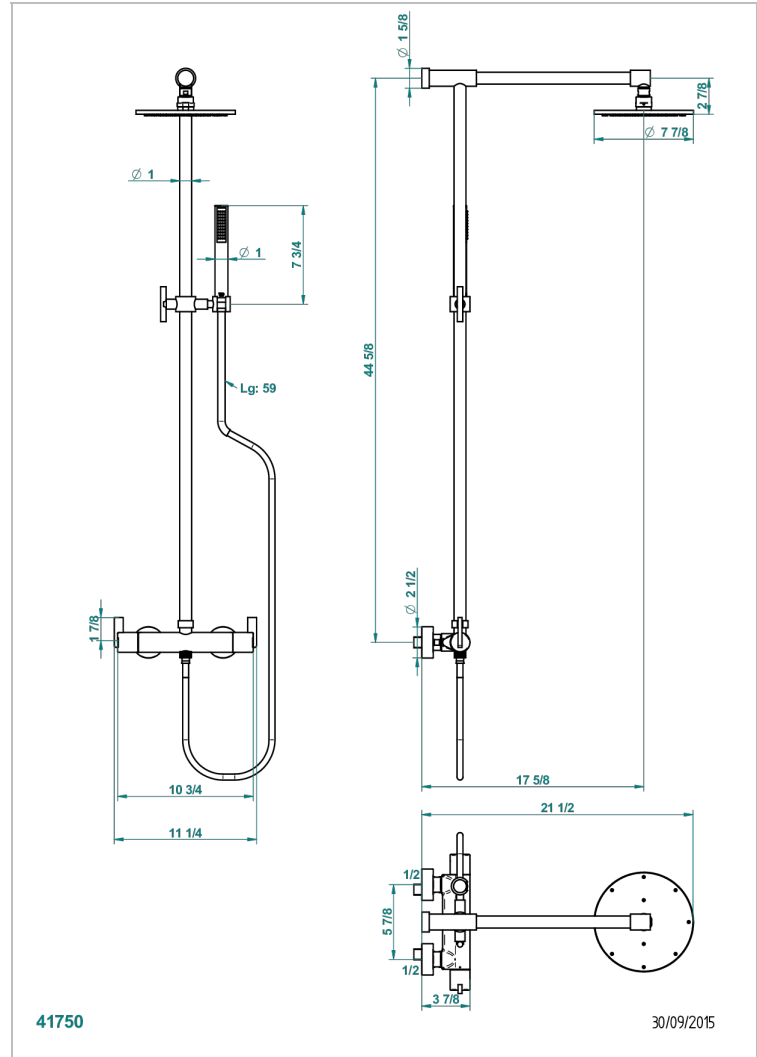

LE 11 CON MANETAS

U2B-6529CD

THG[®]
PARIS

Monobloc termostato de ducha visto 1/2" ea 150 mm - entregado con barra, flexo, teleducha, y regadera Ø 200 mm

CARACTERÍSTICAS

- Le 11 con manetas
- Monobloc termostato de ducha visto 1/2" ea 150 mm - entregado con barra, flexo, teleducha, y regadera Ø 200 mm

ACABADOS DISPONIBLES

Bronce claro - D01
Cerámica negra mate - D30
Cobre viejo mate - H07
Cromo - A02
Cromo / dorado - G02
Cromo mate - C02

Dorado - F01
Dorado mate - F07
Dorado pálido - F30
Dorado pálido mate (sin barniz) - F31
Niquel - B01
Niquel mate - C01

Niquel viejo - H28