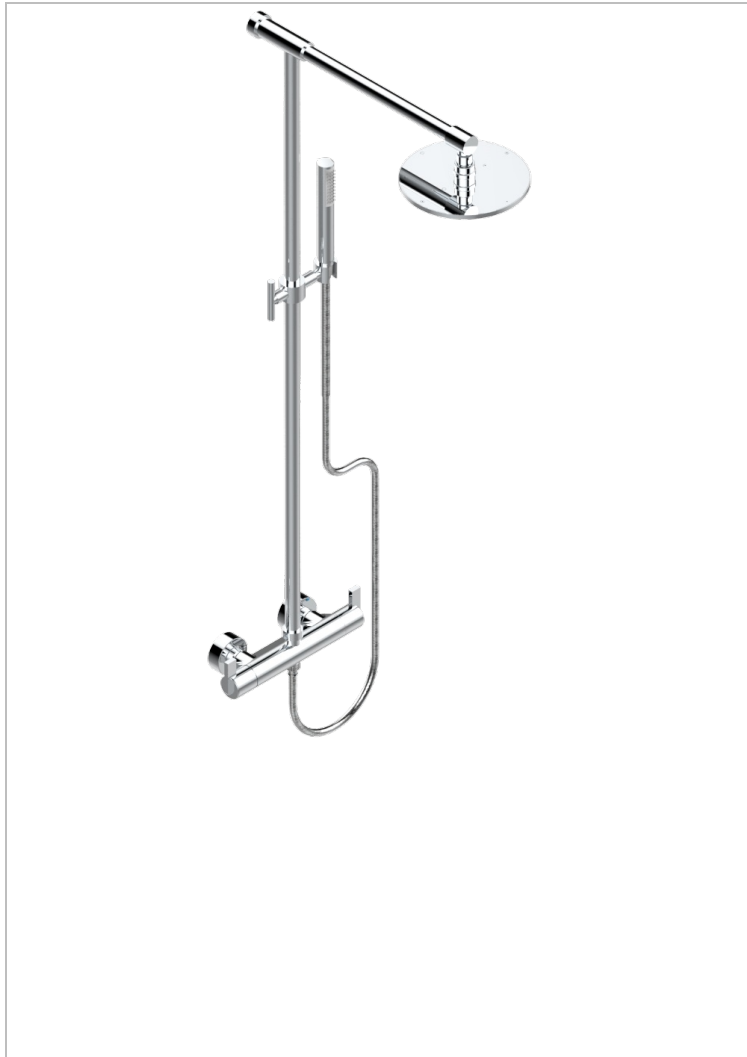

LE 11 CON MANETAS

U2B-6529CD

THG[®]
PARIS

Monobloc termostato de ducha visto 1/2" ea 150 mm - entregado con barra, flexo, teleducha, y regadera Ø 200 mm

CARACTERÍSTICAS

- Le 11 con manetas
- Monobloc termostato de ducha visto 1/2" ea 150 mm - entregado con barra, flexo, teleducha, y regadera Ø 200 mm

ACABADOS DISPONIBLES

Bronce claro - D01
Cerámica negra mate - D30
Cobre viejo mate - H07
Cromo - A02
Cromo / dorado - G02
Cromo mate - C02

Dorado - F01
Dorado mate - F07
Dorado pálido - F30
Dorado pálido mate (sin barniz) - F31
Niquel - B01
Niquel mate - C01

Niquel viejo - H28