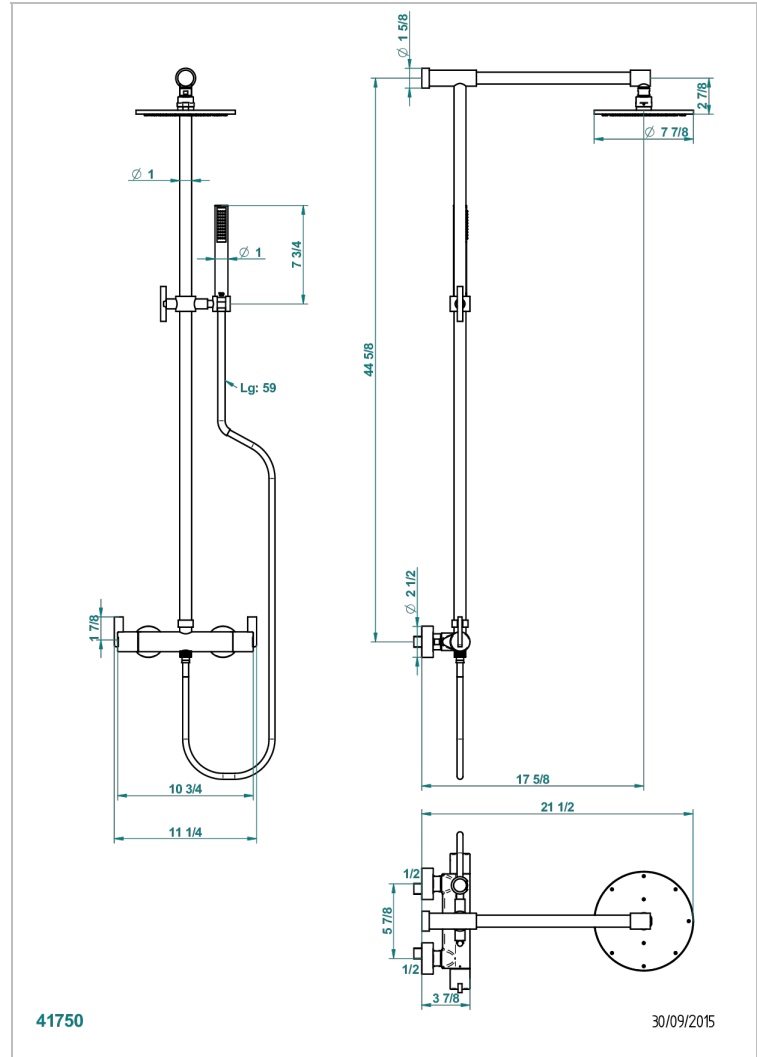

LE 11 MIT HEBEL

U2B-6529CD

THG
PARIS

Aufputz-brausebatterie 1/2", achsabstand 150 mm, mit duschstange, schlauch, hand- und kopfbrause mit easyclean-system

Ø 200 mm

EIGENSCHAFTEN

- Le 11 mit Hebel
- Aufputz-brausebatterie 1/2", achsabstand 150 mm, mit duschstange, schlauch, hand- und kopfbrause mit easyclean-system Ø 200 mm

VERFÜGBARE OBERFLÄCHEN

Altnickel - H28
Blassgold - F30
Blassgold matt unlackiert - F31
Bronze hell - D01
Chrom - A02
Chrom / gold - G02

Chrom matt - C02
Gold - F01
Gold matt - F07
Kupfer altrot matt lackiert - H07
Mattschwarz keramik - D30
Nickel matt - C01

Silberrnickel - B01