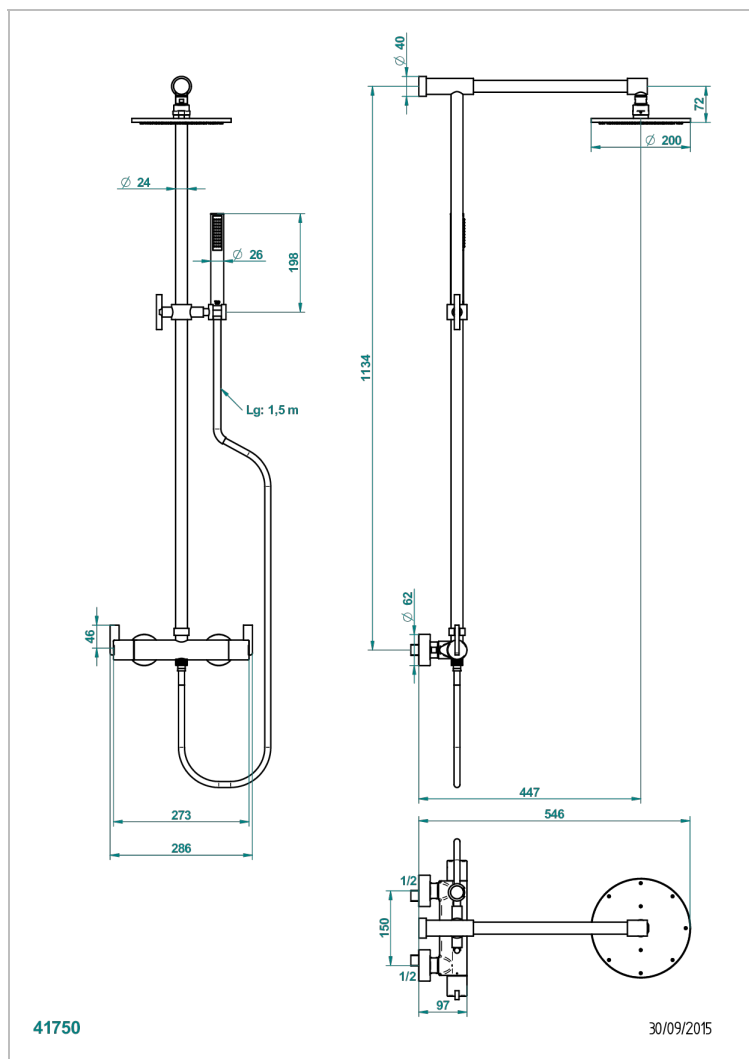

LE 11 С РУКОЯТКАМИ

U2B-6529CD

THG[®]
PARIS

Смеситель термостатический для душа настенного монтажа 1/2" с душевой колонной, верхним душем \varnothing 200 мм, ручным душем и шлангом

ХАРАКТЕРИСТИКИ

- Le 11 с рукоятками
- Смеситель термостатический для душа настенного монтажа 1/2" с душевой колонной, верхним душем \varnothing 200 мм, ручным душем и шлангом

ДОСТУПНЫЕ ВАРИАНТЫ ПОКРЫТИЙ

Black ceram - D30

Бронза - D01

Золото - F01

Матовая красная старинная медь - H07

Матовое золото - F07

Матовое светлое золото - F31

Матовый никель - C01

Матовый хром - C02

Никель - B01

Светлое золото - F30

Состаренный никель - H28

Хром - A02

Хром/золото - G02