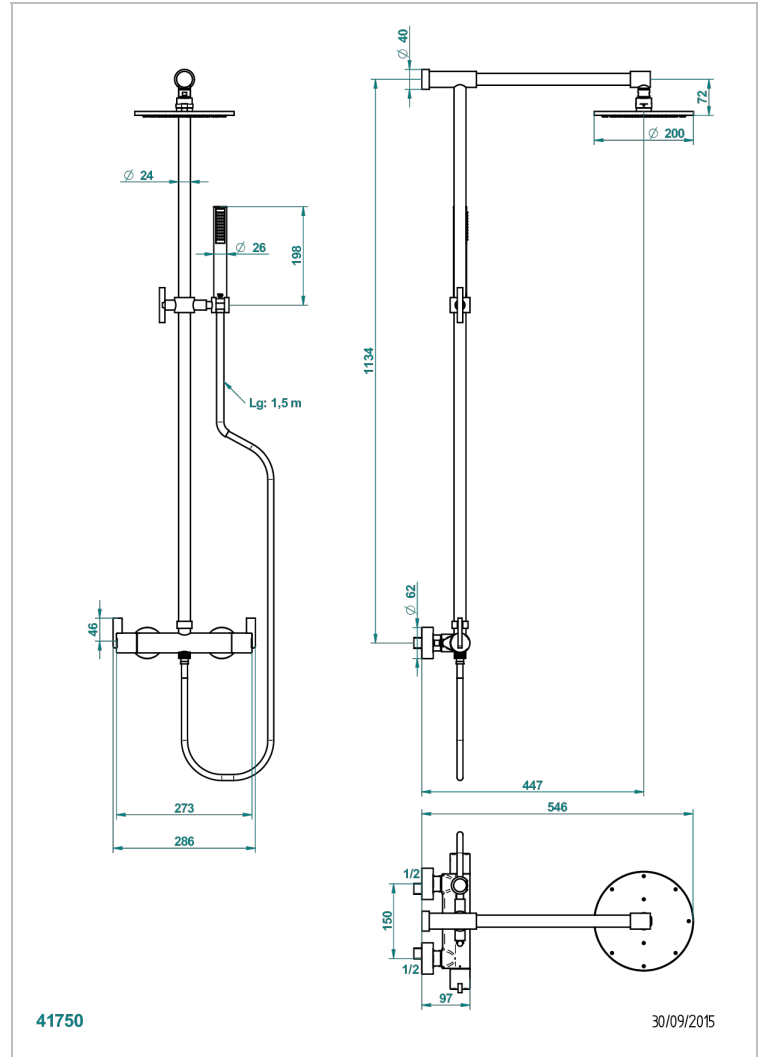

LE 11 A MANETTES

U2B-6529CD

THG[®]
PARIS

Mitigeur de douche thermostatique mural 1/2" entraxe 150 mm à inversion, avec colonne, flexible, douchette et pomme avec système Easyclean Ø200 mm

CARACTÉRISTIQUES

- Le 11 à manettes
- Mitigeur de douche thermostatique mural 1/2" entraxe 150 mm à inversion, avec colonne, flexible, douchette et pomme avec système Easyclean Ø200 mm

FINITIONS DISPONIBLES

Bronze clair - D01
Chromé - A02
Chromé / doré - G02
Chromé mat - C02
Doré brillant - F01
Doré mat - F07

Nickel brillant - B01
Nickel mat - C01
Noir mat céramique - D30
Or pâle - F30
Or pâle mat - F31
Vieux cuivre rouge mat - H07

Vieux nickel - H28