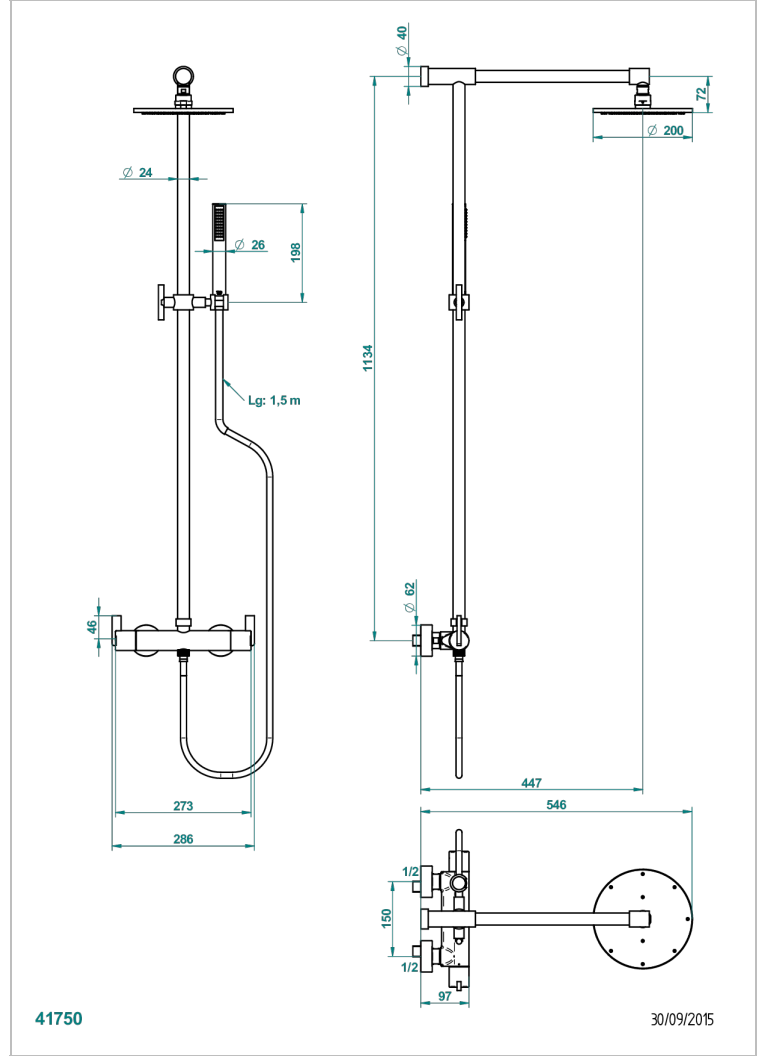

# LE 11 WITH LEVER

U2B-6529CD

THG  
PARIS

入墙式1/2"淋浴温控龙头，150毫米孔距，分水器，含淋浴柱，花洒和Easyclean系统直径200毫米莲蓬头

## 特色

- Le 11 with lever
- 入墙式1/2"淋浴温控龙头，150毫米孔距，分水器，含淋浴柱，花洒和Easyclean系统直径200毫米莲蓬头

## 可选饰面

Black ceram - D30  
哑光复古铜 - H07  
哑光浅金 - F31  
哑光金 - F07  
哑光铬 - C02  
哑光镍 - C01

复古镍 - H28  
抛光金 (24K金) - F01  
抛光铬 - A02  
抛光铬/抛光金 - G02  
抛光镍 - B01  
浅金 - F30

漆面铜 - D01