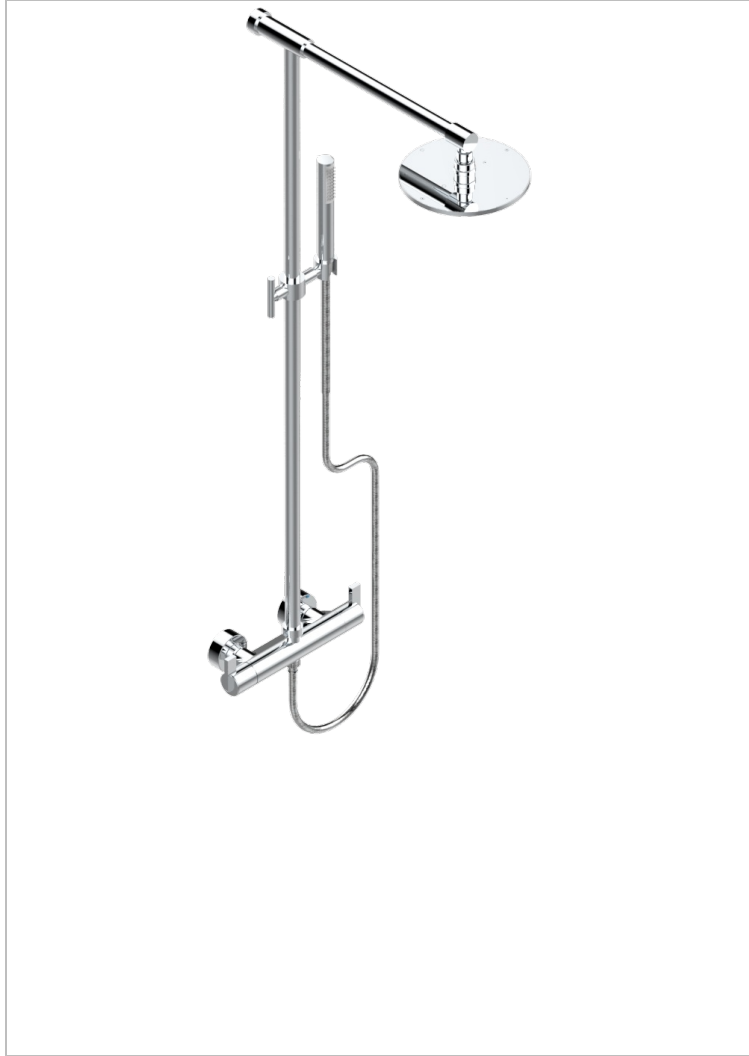

# LE 11 WITH LEVER

U2B-6529CD

THG  
PARIS

入墙式1/2"淋浴温控龙头，150毫米孔距，分水器，含淋浴柱，花洒和Easyclean系统直径200毫米莲蓬头

## 特色

- Le 11 with lever
- 入墙式1/2"淋浴温控龙头，150毫米孔距，分水器，含淋浴柱，花洒和Easyclean系统直径200毫米莲蓬头

## 可选饰面

Black ceram - D30  
哑光复古铜 - H07  
哑光浅金 - F31  
哑光金 - F07  
哑光铬 - C02  
哑光镍 - C01

复古镍 - H28  
抛光金 (24K金) - F01  
抛光铬 - A02  
抛光铬/抛光金 - G02  
抛光镍 - B01  
浅金 - F30

漆面铜 - D01