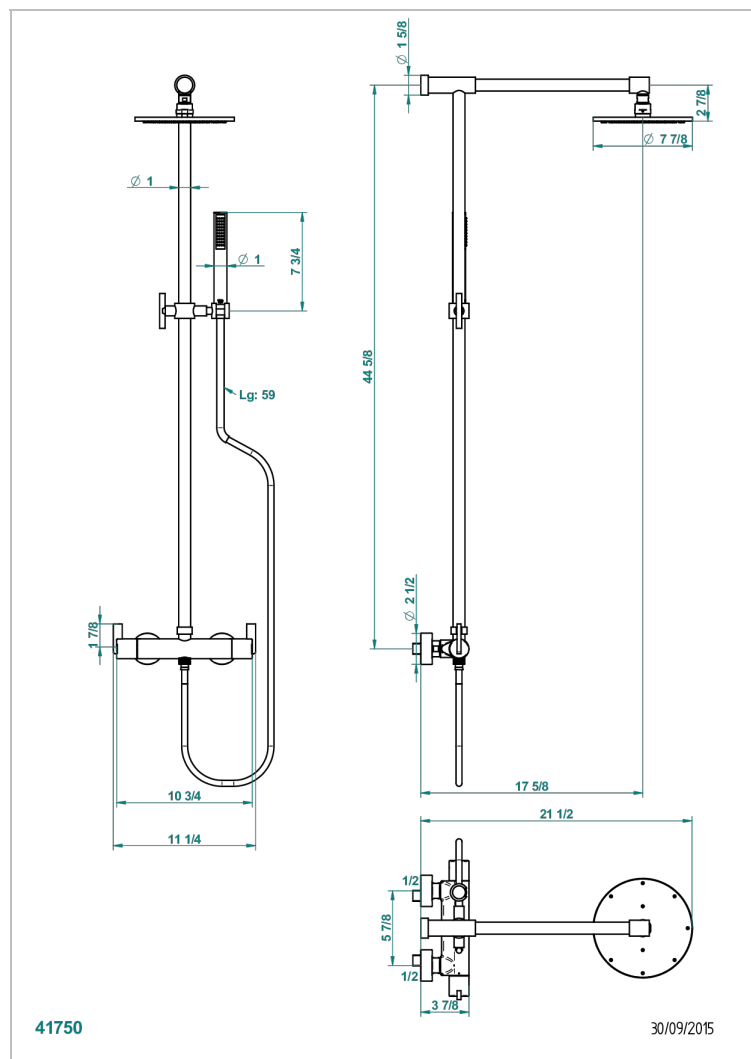

# LE 11 С РУКОЯТКАМИ

U2B-6529CD

THG<sup>®</sup>  
PARIS

Смеситель термостатический для душа настенного монтажа 1/2" с душевой колонной, верхним душем Ø 200 мм, ручным душем и шлангом

## ХАРАКТЕРИСТИКИ

- Le 11 с ручьятками
- Смеситель термостатический для душа настенного монтажа 1/2" с душевой колонной, верхним душем Ø 200 мм, ручным душем и шлангом

## ДОСТУПНЫЕ ВАРИАНТЫ ПОКРЫТИЙ

Black ceram - D30  
Бронза - D01  
Золото - F01  
Матовая красная старинная медь - H07  
Матовое золото - F07  
Матовое светлое золото - F31

Матовый никель - C01  
Матовый хром - C02  
Никель - B01  
Светлое золото - F30  
Состаренный никель - H28  
Хром - A02